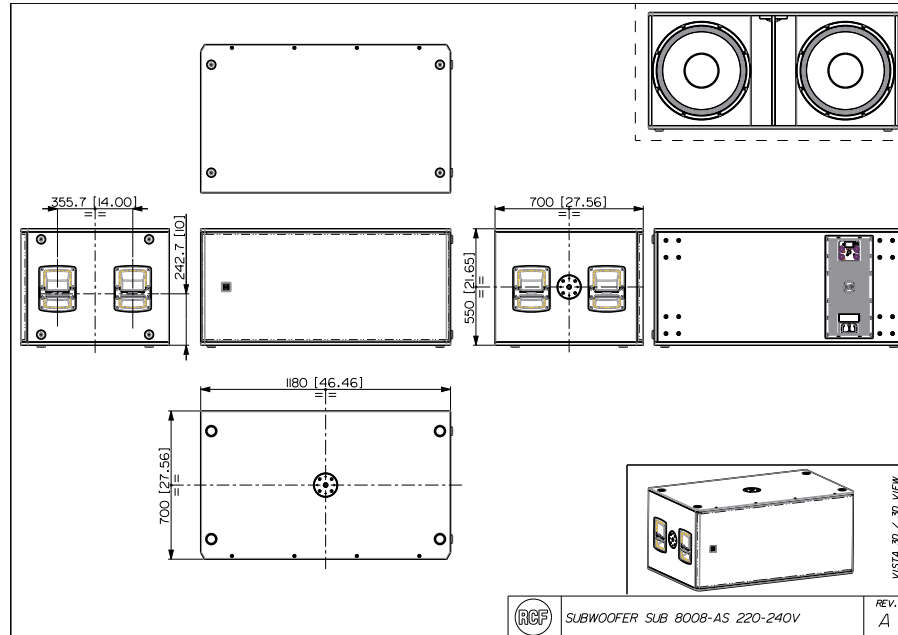

Numéro De Pièce

13000752 SUB 8008-AS	220-240 V	Black	EAN 8024530019945
13000753 SUB 8008-AS	115 V	Black	EAN 8024530020194

Spécifications

Products are continually improved. All specifications are therefore subject to change without notice.

SUB 8008-AS

SUBWOOFER PROFESSIONNEL AMPLIFIÉ DOUBLE 18"

Line Art 2D

SPÉCIFICATIONS

Specifications acoustiques	Réponse en fréquence SPL max. @ 1m	30 Hz ÷ 120 Hz 137 dB
Hauts-parleurs	Woofer	2 x 18", 4.0" v.c
Sections entrées/sorties	Signal d'entrée Connecteurs d'entrée Connecteurs de sortie Sensibilité d'entrée	bal/unbal XLR XLR -2 dBu/+4 dBu
Section processeur	Fréquences de recouvrement Protections Limiteur Commandes	Selectable Thermal, Excurs., RMS Soft Limiter Xover, Phase switch, Deep/Punch, Output Delay Setting
Section alimentation	Puissance totale Basses fréquences Système de refroidissement Connexions	4400 W Peak 4400 W Peak Convection/Forced Powercon TRUE1 TOP IN/OUT
Conformité standard	Safety agency	CE compliant
Specifications physiques	Matériau du cabinet/caisson Matériel Poignées Grille Couleur	Plywood 2 x M20 2 x side Steel Black
Taille	Hauteur Largeur Profondeur Poids	550 mm / 21.65 inches 1180 mm / 46.46 inches 700 mm / 27.56 inches 80 kg / 176.37 lbs