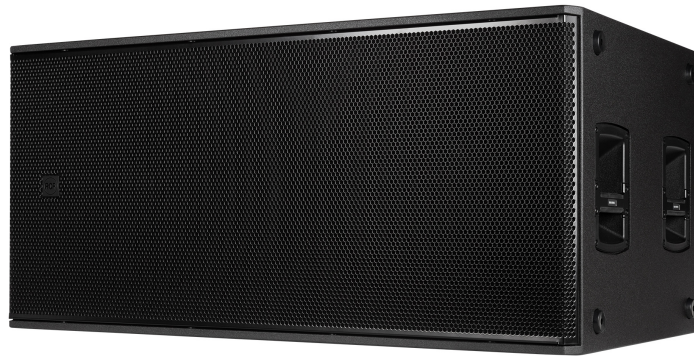

SUB 8008-AS

SUBWOOFER PROFESSIONNEL AMPLIFIÉ DOUBLE 18"

Description

Le SUB 8008-AS est un subwoofer double 18" actif de forte puissance conçu pour la musique live, les DJ, les clubs et les prestataires. Il utilise des haut-parleurs haut de gamme équipés d'un aimant en ferrite de haute puissance avec une bobine mobile de 4". L'amplificateur de puissance gère des puissances extrêmes allant jusqu'à 4400 W, permettant des niveaux de pression allant jusqu'à 137 dB SPL avec une réserve dynamique exceptionnelle. Il allie attaque ultra-rapide, gestion précise de la puissance, haute efficacité et très faible échauffement, ce qui permet un refroidissement silencieux, sans ventilateur. Conçu spécifiquement pour les applications exigeantes de sonorisation live avec des graves profonds et puissants. Les commandes du panneau arrière comprennent 12 presets, la fréquence de coupure, le commutateur de polarité, la sélection Deep/Punch et les réglages de mode cardioïde et du délai. Le coffret tout en bois, robuste et prêt pour les tournées, doté d'un revêtement en polyuréthane résistant aux rayures, est facile à transporter et permet une installation sécurisée. Avec sa construction robuste, sa qualité sonore et sa puissance élevée, le SUB 8008-AS est parfait pour les salles de taille moyenne à grande et les applications de touring.

Caractéristiques

- › Jusqu'à 137 dB SPL
- › Deux canaux d'amplification en Classe D, puissance totale 4400 W
- › Réponse en fréquence linéaire de 30 à 120 Hz
- › 2 x haut-parleurs grave haute puissance de 18"
- › Powercon TRUE1 TOP IN/OUT conforme à la norme IP
- › 8 presets de crossover et 4 presets en mode cardioïde