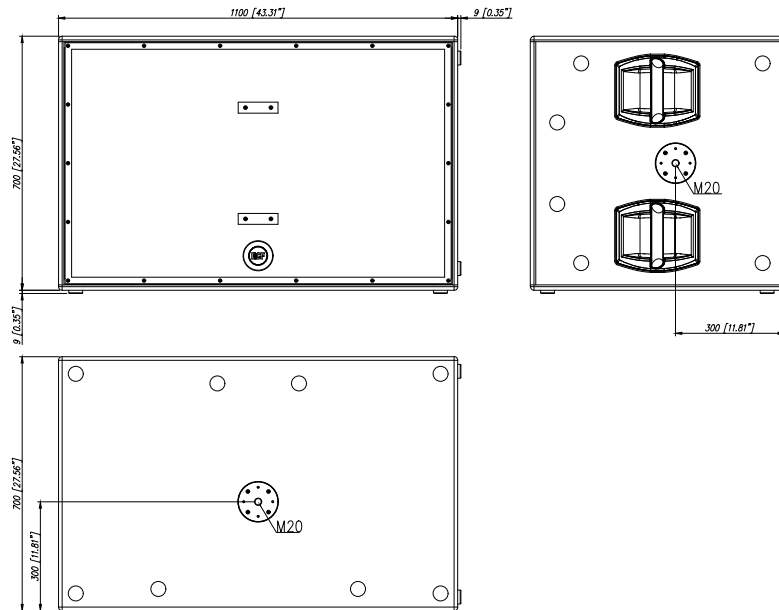

SUB 8006-AS

SUBWOOFER ACTIF À FORTE PUISSANCE

Line Art 2D

Specifications acoustiques

Réponse en fréquence 30 Hz ÷ 120 Hz
SPL max. @ 1m 141 dB

Hauts-parleurs

Woofer 2 x 18", 4.0" v.c

Sections entrées/sorties

Signal d'entrée bal/unbal
Connecteurs d'entrée XLR
Connecteurs de sortie XLR
Sensibilité d'entrée -2 dBu/+4 dBu

Section processeur

Fréquences passe-haut 100 Hz
Fréquences passe-bas 80 Hz
Protections Thermal, RMS
Limiteur Fast Limiter
Commandes Xover, Phase switch, Depp/Punch, Output Delay Settings, Cardio

Section alimentation

Puissance totale 5000 W Peak, 2500 W RMS
Basses fréquences 5000 W Peak, 2500 W RMS
Système de refroidissement Convection
Connexions Powercon IN/OUT

Conformité standard

Safety agency CE compliant

Specifications physiques

Matériau du cabinet/caisson Baltic birch plywood
Matériel Mounting points
Poignées 4 side
Grille Steel
Couleur Black

Taille

Hauteur 709 mm / 27.91 inches
Largeur 1109 mm / 43.66 inches
Profondeur 700 mm / 27.56 inches
Poids 96.4 kg / 212.53 lbs

ACCESSOIRES

Accroche / Montage

13360232 AC PMX

EAN 8024530010058