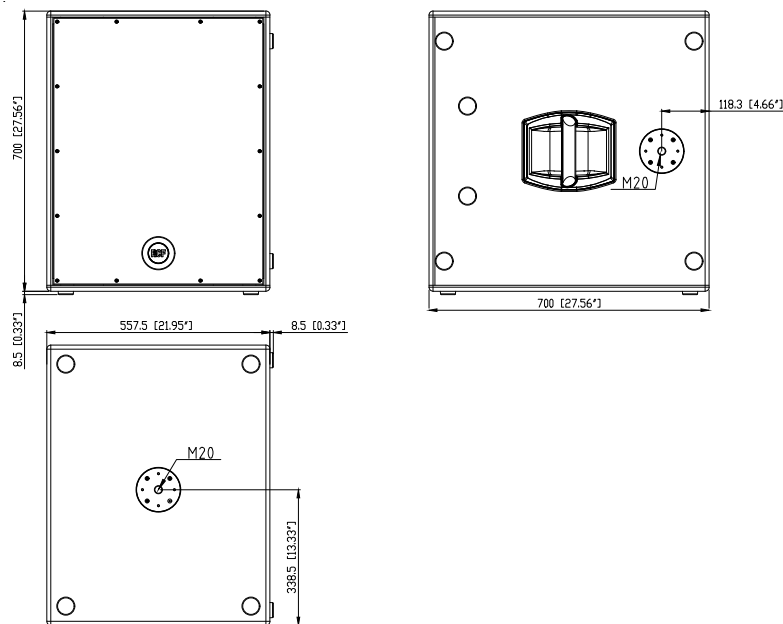

## SPÉCIFICATIONS

<b>Specifications acoustiques</b>	Réponse en fréquence	30 Hz ÷ 120 Hz
<b>Hauts-parleurs</b>	Woofer	1 x 18", 4.0" v.c
<b>Sections entrées/sorties</b>	Signal d'entrée	bal/unbal
	Connecteurs d'entrée	XLR
	Connecteurs de sortie	XLR
	Sensibilité d'entrée	-2 dBu/+4 dBu
<b>Section processeur</b>	Fréquences passe-haut	120 Hz
	Fréquences passe-bas	90 Hz
	Protections	Thermal, RMS
	Limiteur	Fast Limiter
	Commandes	Xover, Phase switch, Deep/Punch, Outuput Delay Settings, Cardioid
<b>Section alimentation</b>	Puissance totale	2500 W Peak, 1250 W RMS
	Basses fréquences	2500 W Peak, 1250 W RMS
	Système de refroidissement	Convection
	Connexions	Powercon IN/OUT
<b>Conformité standard</b>	Safety agency	CE compliant
<b>Specifications physiques</b>	Couleur	Black
<b>Taille</b>	Hauteur	700 mm / 27.56 inches
	Largeur	558 mm / 21.97 inches
	Profondeur	700 mm / 27.56 inches
	Poids	56 kg / 123.46 lbs