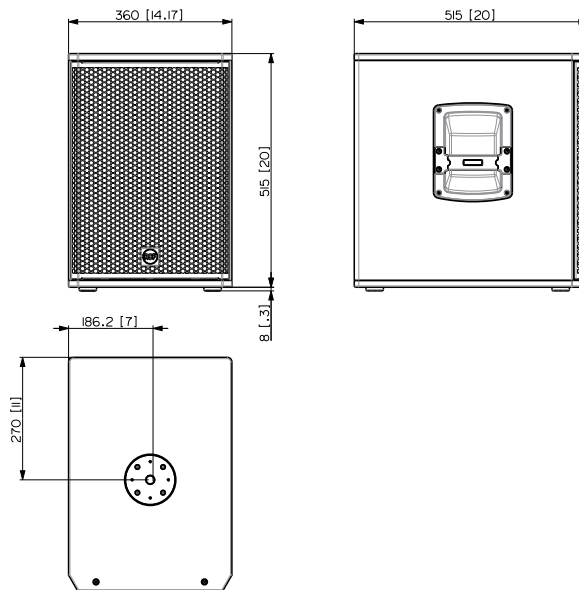

## SPÉCIFICATIONS

<b>Spécifications acoustiques</b>	Réponse en fréquence SPL max. @ 1m	40 Hz ÷ 120 Hz 129 dB
<b>Hauts-parleurs</b>	Woofer	12", 2.5" v.c
<b>Sections entrées/sorties</b>	Signal d'entrée Connecteurs d'entrée Connecteurs de sortie Sensibilité d'entrée	bal/unbal XLR XLR -2 dBu/+4 dBu
<b>Section processeur</b>	Fréquences passe-haut Fréquences passe-bas Protections Limiteur Commandes	110 Hz 80 Hz Thermal, RMS Soft Limiter Volume, EQ, Phase, Xover
<b>Section alimentation</b>	Puissance totale Basses fréquences Système de refroidissement Connexions	1400 W Peak, 700 W RMS 1400 W Peak, 700 W RMS Convection VDE
<b>Conformité standard</b>	Safety agency	CE compliant
<b>Spécifications physiques</b>	Matériau du cabinet/caisson Poignées Montage sur pied/embase Grille Couleur	Baltic birch plywood One each side Yes Steel with clothing Black
<b>Taille</b>	Hauteur Largeur Profondeur Poids	523 mm / 20.59 inches 360 mm / 14.17 inches 515 mm / 20.28 inches 21.5 kg / 47.4 lbs
<b>Accroche / Montage</b>	<b>ACCESSOIRES</b> 13360067 PM-KIT M20	Black EAN 8024530014599