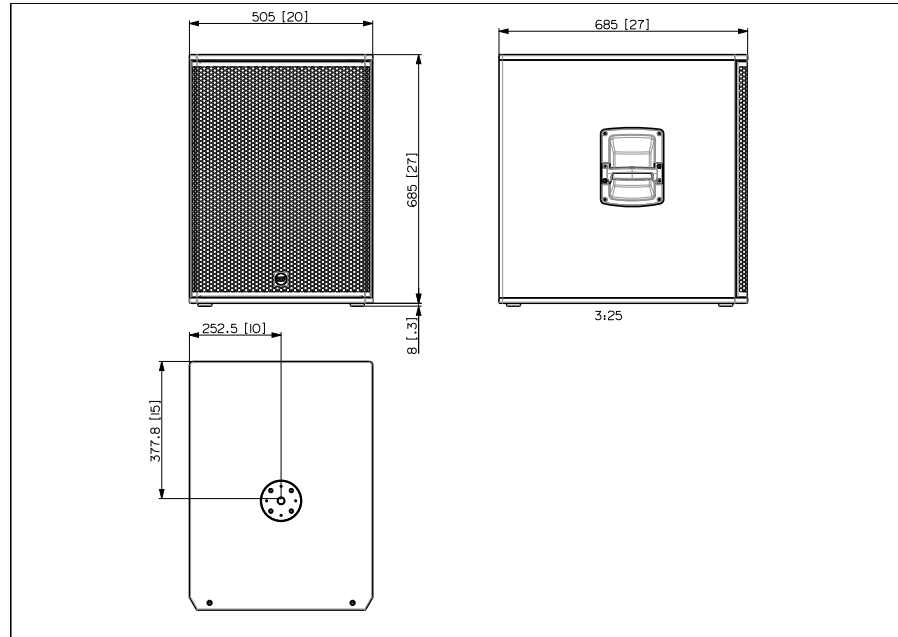

SUB 18-AX

SUBWOOFER ACTIF PROFESSIONNEL 18"

Line Art 2D

SPÉCIFICATIONS

Specifications acoustiques

Réponse en fréquence 35 Hz ÷ 120 Hz
SPL max. @ 1m 135 dB

Hauts-parleurs

Woofer 1 x 18", 4.0" v.c

Sections entrées/sorties

Signal d'entrée bal/unbal
Connecteurs d'entrée Combo XLR/Jack
Connecteurs de sortie XLR
Sensibilité d'entrée -2 dBu/+4 dBu

Section processeur

Protections Thermal
Limiteur Soft Limiter
Commandes Encoder for Volume control and data entry. Touch Screen for parameter management and monitor.

Section alimentation

Puissance totale 2200 W Peak, 1100 W RMS
Système de refroidissement Convection
Connexions Powercon TRUE1 TOP IN/OUT

Conformité standard

Safety agency CE compliant

Specifications physiques

Matériau du cabinet/caisson Plywood
Poignées 1 handle per side
Montage sur pied/embase Yes
Grille Steel
Couleur Black, White

Taille

Hauteur 693 mm / 27.28 inches
Largeur 505 mm / 19.88 inches
Profondeur 685 mm / 26.97 inches
Poids 43.8 kg / 96.56 lbs

ACCESSOIRES

Accroche / Montage

13360638	PM-KIT M20	White	EAN 8024530022303
13360067	PM-KIT M20	Black	EAN 8024530014599

Protections