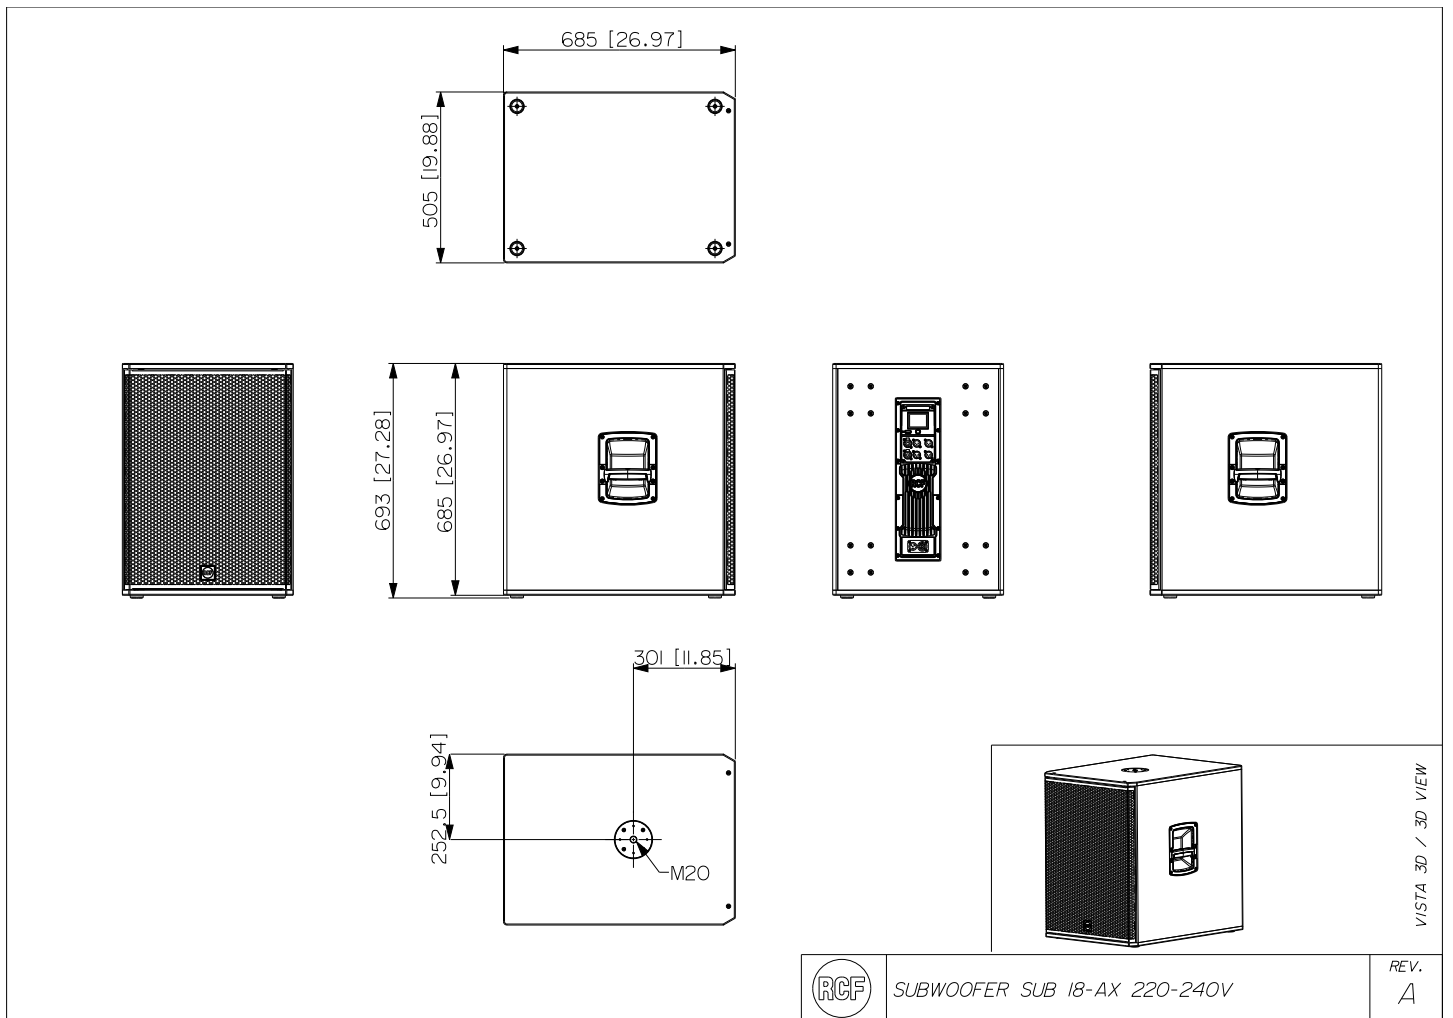

SPÉCIFICATIONS

Spécifications acoustiques	Réponse en fréquence	35 Hz ÷ 120 Hz
	SPL max. @ 1m	135 dB
Hauts-parleurs	Woofers	18", 4.0" v.c
Sections entrées/sorties	Signal d'entrée	bal/unbal
	Connecteurs d'entrée	Combo XLR/Jack
	Connecteurs de sortie	XLR
	Sensibilité d'entrée	-2 dBu/+4 dBu
Section processeur	Protections	Thermal
	Limiteur	Soft Limiter
	Commandes	Encoder for Volume control and data entry. Touch Screen for parameter management and monitor.
Section alimentation	Puissance totale	2200 W Peak, 1100 W RMS
	Système de refroidissement	Convection
	Connexions	Powercon TRUE1 TOP IN/OUT
Conformité standard	Safety agency	CE compliant
Spécifications physiques	Poignées	1 handle per side
	Montage sur pied/embase	Yes
	Couleur	Black, White
Taille	Hauteur	693 mm / 27.28 inches
	Largeur	505 mm / 19.88 inches
	Profondeur	685 mm / 26.97 inches
	Poids	37.6 kg / 82.89 lbs
Infos colisage	Hauteur du colis	735 mm / 28.94 inches
	Largeur du colis	745 mm / 29.33 inches
	Profondeur du colis	565 mm / 22.24 inches
	Poids du colis	44 kg / 97 lbs

NUMÉRO DE PIÈCE

• **13000880**

SUB 18-AX W
220-240V, White
EAN 8024530022051

• **13000879**

SUB 18-AX W
100-120V, White
EAN 8024530021900

• **13000836**

SUB 18-AX
220-240V, Black
EAN 8024530021825

• **13000834**

SUB 18-AX
100-120V, Black
EAN 8024530021856

ACCESSOIRES

COVER CVR 003

NUMÉRO DE
PIÈCE**13360530**

EAN:

8024530020422

POLE MOUNT KIT PM-KIT M20

NUMÉRO DE
PIÈCE**13360067**