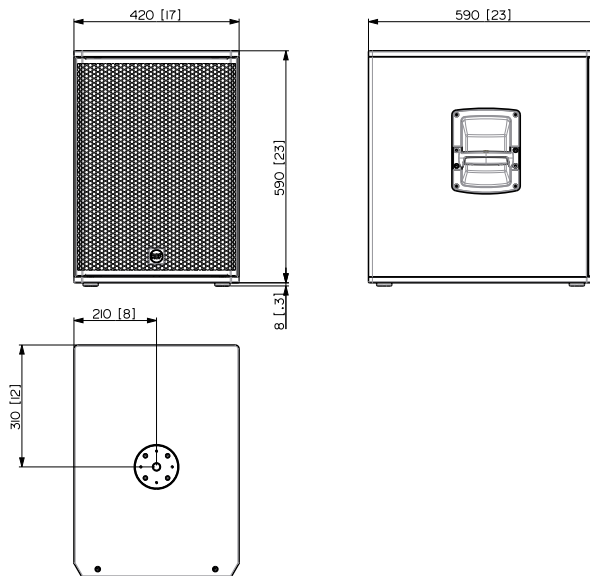

Spécifications

Products are continually improved. All specifications are therefore subject to change without notice.

SUB 15-AX

SUBWOOFER ACTIF PROFESSIONNEL 15"

Line Art 2D

SPÉCIFICATIONS

Specifications acoustiques	Réponse en fréquence SPL max. @ 1m	35 Hz ÷ 120 Hz 133 dB
Hauts-parleurs	Woofer	1 x 15", 3.0" v.c
Sections entrées/sorties	Signal d'entrée Connecteurs d'entrée Connecteurs de sortie Sensibilité d'entrée	bal/unbal Combo XLR/Jack XLR -2 dBu/+4 dBu
Section processeur	Protections Limiteur Commandes	Thermal Soft Limiter Encoder for Volume control and data entry. Touch Screen for parameter management and monitor.
Section alimentation	Puissance totale Système de refroidissement Connexions	2200 W Peak, 1100 W RMS Convection Powercon TRUE1 TOP IN/OUT
Conformité standard	Safety agency	CE compliant
Specifications physiques	Matériau du cabinet/caisson Poignées Montage sur pied/embase Grille Couleur	Plywood 1 handle per side Yes Steel Black, White
Taille	Hauteur Largeur Profondeur Poids	590 mm / 23.23 inches 420 mm / 16.54 inches 590 mm / 23.23 inches 31.4 kg / 69.23 lbs