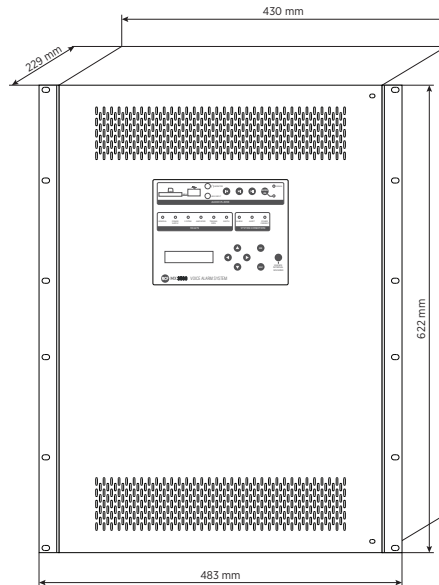

Caractéristiques

- › 500 W de puissance totale
- › Jusqu'à 6 zones contrôlées
- › Plate-forme DSP intégrée
- › Certifié EN 54-16 et EN 54-4
- › Messages d'urgence sur carte SD à état contrôlable
- › Fonction amplificateur de secours
- › Source audio intégrée au panneau avant
- › Installation au mur ou en rack

Numéro De Pièce

12100011 MX 3500/6 220-240/115 V White EAN 8024530014711

Spécifications

Products are continually improved. All specifications are therefore subject to change without notice.

MX 3500/6

UNITÉ MAÎTRE AMPLIFIÉE

Line Art 2D

Specifications système

SPÉCIFICATIONS

Nombre de zones gérées	6
Amplificateur intégré	Yes
Changement automatique d'amplificateur de secours	Yes
Nombre max. de consoles	4
Nombre de bus de la console	1
Nombre de canaux audio simultanés d'urgence	1
Nombre max. d'unités connectées	8
Bus de communication	Serial
Connexions des unités	J-Type fire-rated
Messages d'urgence pré-enregistrés intégrés	Yes