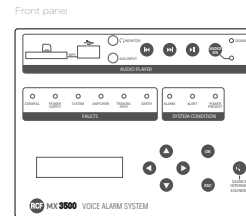

Caractéristiques

- › 500 W de puissance totale
- › Jusqu'à 6 zones contrôlées
- › Plate-forme DSP intégrée
- › Certifié EN 54-16 et EN 54-4
- › Messages d'urgence sur carte SD à état contrôlable
- › Fonction amplificateur de secours
- › Source audio intégrée au panneau avant
- › Installation au mur ou en rack

Line Art 2D

Specifications système

SPÉCIFICATIONS

Nombre de zones gérées	6
Amplificateur intégré	Yes
Changement automatique d'amplificateur de secours	Yes
Nombre max. de consoles	4
Nombre de bus de la console	1
Nombre de canaux audio simultanés d'urgence	1
Nombre max. d'unités connectées	8
Bus de communication	Serial
Connexions des unités	J-Type fire-rated
Messages d'urgence pré-enregistrés intégrés	Yes

Section entrées

Nombre total d'entrées	3
Équilibré	3
Mono	3
Entrées de ligne	2
Connecteurs de ligne	Euroblock, JACK
VOX	Yes
Entrées de pagination	1
Connecteurs de pagination	Euroblock
Commande de pagination	Serial
Urgence de pagination	Yes
Entrées d'utilité générale (GPI)	6
GPI contrôlé	6
GPI photo-couplé	6