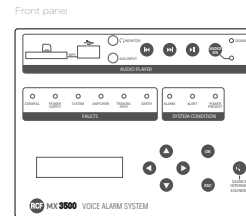

Caractéristiques

- › 500 W de puissance totale
- › Jusqu'à 4 zones contrôlées
- › Plate-forme DSP intégrée
- › Certifié EN 54-16 et EN 54-4
- › Messages d'urgence sur carte SD à état contrôlable
- › Fonction amplificateur de secours
- › Source audio intégrée au panneau avant
- › Installation au mur ou en rack

Line Art 2D

Specifications système

SPÉCIFICATIONS

Nombre de zones gérées	4
Amplificateur intégré	Yes
Changement automatique d'amplificateur de secours	Yes
Nombre max. de consoles	4
Nombre de bus de la console	1
Nombre de canaux audio simultanés d'urgence	1
Nombre max. d'unités connectées	8
Bus de communication	Serial
Connexions des unités	J-Type fire-rated
Messages d'urgence pré-enregistrés intégrés	Yes

Section entrées

Nombre total d'entrées	3
Équilibré	3
Mono	3
Entrées de ligne	2
Connecteurs de ligne	Euroblock, JACK
VOX	Yes
Entrées de pagination	1
Connecteurs de pagination	Euroblock
Commande de pagination	Serial
Urgence de pagination	Yes
Entrées d'utilité générale (GPI)	6
GPI contrôlé	6
GPI photo-couplé	6