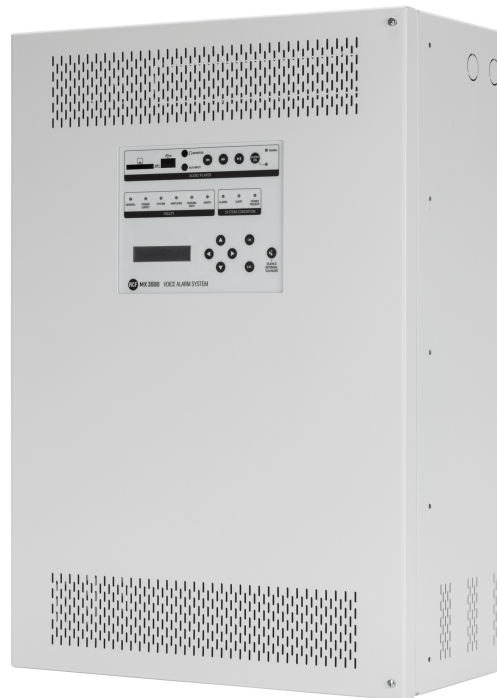

MX 3500/4

UNITÉ MAÎTRE AMPLIFIÉE

Description

Le MX 3500 est l'unité maître du système d'alarme vocale DXT 3000. Il est dédié aux applications de petite et moyenne taille où un système certifié EN 54-16 est requis. Il est équipé d'amplificateurs de puissance Classe D puissants et exceptionnellement fiables, capables de fournir jusqu'à 500 W de puissance totale. Selon le modèle, il est capable de desservir jusqu'à 6 zones indépendantes. De plus, une fonction d'amplificateur de secours est aussi disponible. L'alimentation interne est certifiée EN 54-4 et les batteries de secours peuvent être logées à l'intérieur de l'armoire, pour un système complet et extrêmement compact. La plate-forme DSP intégrée permet d'optimiser l'égalisation en fonction de l'environnement afin de maximiser l'intelligibilité de la voix et la qualité de diffusion de musique de fond. Le système peut être complété par les microphones d'urgence BM 3804, BM 3804FM et ME 3801, ainsi que par les claviers supplémentaires BE 3806, ce qui permet d'ajouter une fonctionnalité d'annonces en direct.

Caractéristiques

- › 500 W de puissance totale
- › Jusqu'à 4 zones contrôlées
- › Plate-forme DSP intégrée
- › Certifié EN 54-16 et EN 54-4
- › Messages d'urgence sur carte SD à état contrôlable
- › Fonction amplificateur de secours
- › Source audio intégrée au panneau avant
- › Installation au mur ou en rack

Numéro De Pièce

12100010 MX 3500/4

220-240/115 V White

EAN 8024530014704

Spécifications

Products are continually improved. All specifications are therefore subject to change without notice.

MX 3500/4

UNITÉ MAÎTRE AMPLIFIÉE