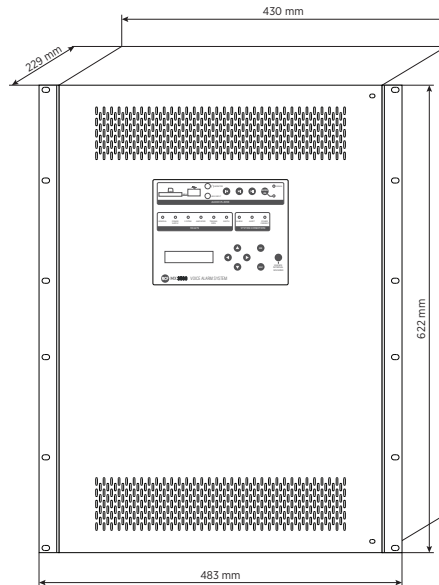

Caractéristiques

- › 500 W de puissance totale
- › Jusqu'à 4 zones contrôlées
- › Plate-forme DSP intégrée
- › Certifié EN 54-16 et EN 54-4
- › Messages d'urgence sur carte SD à état contrôlable
- › Fonction amplificateur de secours
- › Source audio intégrée au panneau avant
- › Installation au mur ou en rack

Numéro De Pièce

12100010 MX 3500/4

220-240/115 V White

EAN 8024530014704

Spécifications

Products are continually improved. All specifications are therefore subject to change without notice.

MX 3500/4

UNITÉ MAÎTRE AMPLIFIÉE

Line Art 2D

Specifications système

SPÉCIFICATIONS

Nombre de zones gérées	4
Amplificateur intégré	Yes
Changement automatique d'amplificateur de secours	Yes
Nombre max. de consoles	4
Nombre de bus de la console	1
Nombre de canaux audio simultanés d'urgence	1
Nombre max. d'unités connectées	8
Bus de communication	Serial
Connexions des unités	J-Type fire-rated
Messages d'urgence pré-enregistrés intégrés	Yes