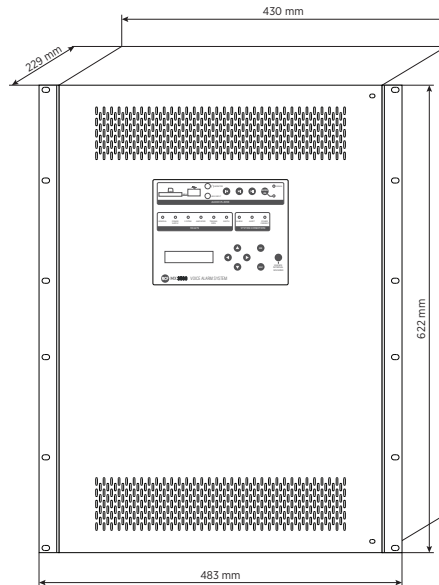

Caractéristiques

- › 500 W de puissance totale
- › Jusqu'à 2 zones contrôlées
- › Plate-forme DSP intégrée
- › Certifié EN 54-16 et EN 54-4
- › Messages d'urgence sur carte SD à état contrôlable
- › Fonction amplificateur de secours
- › Source audio intégrée au panneau avant
- › Installation au mur ou en rack

Numéro De Pièce

12100009 MX 3500/2

220-240/115 V White

EAN 8024530014698

Spécifications

Products are continually improved. All specifications are therefore subject to change without notice.

MX 3500/2

UNITÉ MAÎTRE AMPLIFIÉE

Line Art 2D

Specifications système

SPÉCIFICATIONS

Nombre de zones gérées	2
Amplificateur intégré	Yes
Changement automatique d'amplificateur de secours	Yes
Nombre max. de consoles	4
Nombre de bus de la console	1
Nombre de canaux audio simultanés d'urgence	1
Nombre max. d'unités connectées	8
Bus de communication	Serial
Connexions des unités	J-Type fire-rated
Messages d'urgence pré-enregistrés intégrés	Yes