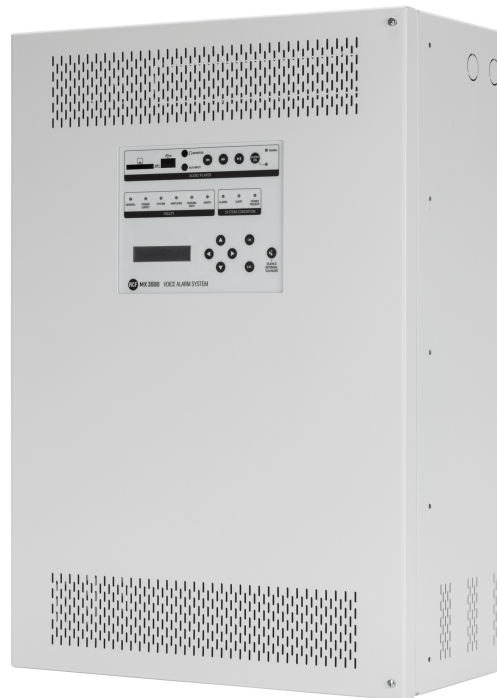

MX 3500/2

UNITÉ MAÎTRE AMPLIFIÉE

Description

Le MX 3500 est l'unité maître du système d'alarme vocale DXT 3000. Il est dédié aux applications de petite et moyenne taille où un système certifié EN 54-16 est requis. Il est équipé d'amplificateurs de puissance Classe D puissants et exceptionnellement fiables, capables de fournir jusqu'à 500 W de puissance totale. Selon le modèle, il est capable de desservir jusqu'à 6 zones indépendantes. De plus, une fonction d'amplificateur de secours est aussi disponible. L'alimentation interne est certifiée EN 54-4 et les batteries de secours peuvent être logées à l'intérieur de l'armoire, pour un système complet et extrêmement compact. La plate-forme DSP intégrée permet d'optimiser l'égalisation en fonction de l'environnement afin de maximiser l'intelligibilité de la voix et la qualité de diffusion de musique de fond. Le système peut être complété par les microphones d'urgence BM 3804, BM 3804FM et ME 3801, ainsi que par les claviers supplémentaires BE 3806, ce qui permet d'ajouter une fonctionnalité d'annonces en direct.

Caractéristiques

- › 500 W de puissance totale
- › Jusqu'à 2 zones contrôlées
- › Plate-forme DSP intégrée
- › Certifié EN 54-16 et EN 54-4
- › Messages d'urgence sur carte SD à état contrôlable
- › Fonction amplificateur de secours
- › Source audio intégrée au panneau avant
- › Installation au mur ou en rack

Numéro De Pièce

12100009 MX 3500/2

220-240/115 V White

EAN 8024530014698

Spécifications

Products are continually improved. All specifications are therefore subject to change without notice.

MX 3500/2

UNITÉ MAÎTRE AMPLIFIÉE