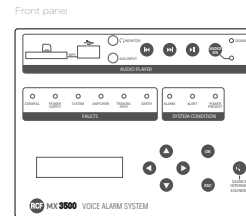

Caractéristiques

- › 500 W de puissance totale
- › Jusqu'à 2 zones contrôlées
- › Plate-forme DSP intégrée
- › Certifié EN 54-16 et EN 54-4
- › Messages d'urgence sur carte SD à état contrôlable
- › Fonction amplificateur de secours
- › Source audio intégrée au panneau avant
- › Installation au mur ou en rack

Line Art 2D

Specifications système

SPÉCIFICATIONS

Nombre de zones gérées	2
Amplificateur intégré	Yes
Changement automatique d'amplificateur de secours	Yes
Nombre max. de consoles	4
Nombre de bus de la console	1
Nombre de canaux audio simultanés d'urgence	1
Nombre max. d'unités connectées	8
Bus de communication	Serial
Connexions des unités	J-Type fire-rated
Messages d'urgence pré-enregistrés intégrés	Yes

Section entrées

Nombre total d'entrées	3
Équilibré	3
Mono	3
Entrées de ligne	2
Connecteurs de ligne	Euroblock, JACK
VOX	Yes
Entrées de pagination	1
Connecteurs de pagination	Euroblock
Commande de pagination	Serial
Urgence de pagination	Yes
Entrées d'utilité générale (GPI)	6
GPI contrôlé	6
GPI photo-couplé	6