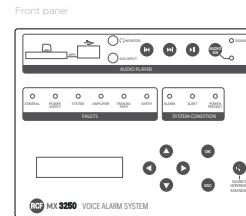

Caractéristiques

- › 250 W de puissance totale
- › Jusqu'à 4 zones contrôlées
- › Plate-forme DSP intégrée
- › Certifié EN 54-16 et EN 54-4
- › Messages d'urgence sur carte SD à état contrôlable
- › Fonction amplificateur de secours
- › Source audio intégrée au panneau avant
- › Installation au mur ou en rack

Line Art 2D

Specifications système

SPÉCIFICATIONS

Nombre de zones gérées	4
Amplificateur intégré	Yes
Changement automatique d'amplificateur de secours	Yes
Nombre max. de consoles	4
Nombre de bus de la console	1
Nombre de canaux audio simultanés d'urgence	1
Nombre max. d'unités connectées	8
Bus de communication	Serial
Connexions des unités	J-Type fire-rated
Messages d'urgence pré-enregistrés intégrés	Yes

Section entrées

Nombre total d'entrées	3
Équilibré	3
Mono	3
Entrées de ligne	2
Connecteurs de ligne	Euroblock, JACK
VOX	Yes
Entrées de pagination	1
Connecteurs de pagination	Euroblock
Commande de pagination	Serial
Urgence de pagination	Yes
Entrées d'utilité générale (GPI)	6
GPI contrôlé	6
GPI photo-couplé	6