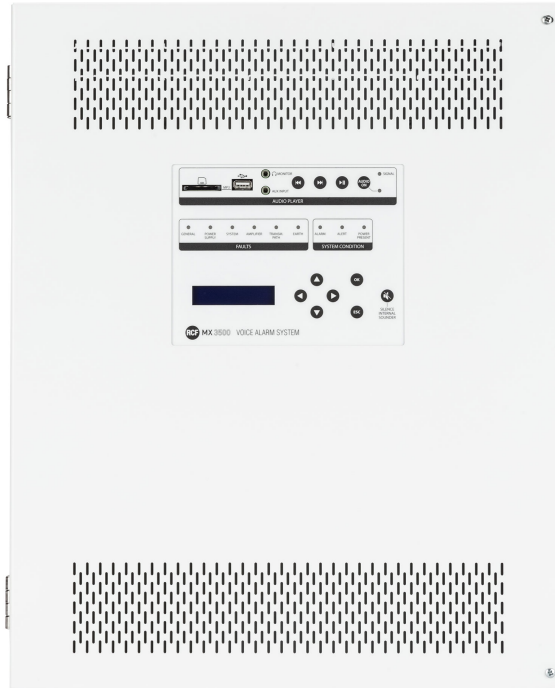

MX 3250/4

UNITÉ MAÎTRE AMPLIFIÉE

Description

Le MX 3250 est l'unité maître du système d'alarme vocale DXT 3000. Il est dédié aux applications de petite et moyenne taille où un système certifié EN 54-16 est requis. Il est équipé d'amplificateurs de puissance Classe D puissants et exceptionnellement fiables, capables de fournir jusqu'à 250 W de puissance totale. Selon le modèle, il est capable de desservir jusqu'à 6 zones indépendantes. De plus, une fonction d'amplificateur de secours est aussi disponible. L'alimentation interne est certifiée EN 54-4 et les batteries de secours peuvent être logées à l'intérieur de l'armoire, pour un système complet et extrêmement compact. La plate-forme DSP intégrée permet d'optimiser l'égalisation en fonction de l'environnement afin de maximiser l'intelligibilité de la voix et la qualité de diffusion de musique de fond. Le système peut être complété par les microphones d'urgence BM 3804, BM 3804FM et ME 3801, ainsi que par les claviers supplémentaires BE 3806, ce qui permet d'ajouter une fonctionnalité d'annonces en direct.

Caractéristiques

- › 250 W de puissance totale
- › Jusqu'à 4 zones contrôlées
- › Plate-forme DSP intégrée
- › Certifié EN 54-16 et EN 54-4
- › Messages d'urgence sur carte SD à état contrôlable
- › Fonction amplificateur de secours
- › Source audio intégrée au panneau avant
- › Installation au mur ou en rack

Numéro De Pièce

17170183 MX 3250/4

220-240/115 V White

EAN 8024530012687

Spécifications

Products are continually improved. All specifications are therefore subject to change without notice.

MX 3250/4

UNITÉ MAÎTRE AMPLIFIÉE