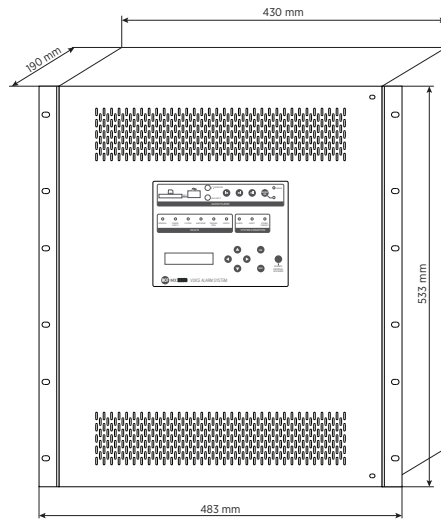

Caractéristiques

- › 250 W de puissance totale
- › Jusqu'à 4 zones contrôlées
- › Plate-forme DSP intégrée
- › Certifié EN 54-16 et EN 54-4
- › Messages d'urgence sur carte SD à état contrôlable
- › Fonction amplificateur de secours
- › Source audio intégrée au panneau avant
- › Installation au mur ou en rack

Line Art 2D

Specifications système

SPÉCIFICATIONS

Nombre de zones gérées	4
Amplificateur intégré	Yes
Changement automatique d'amplificateur de secours	Yes
Nombre max. de consoles	4
Nombre de bus de la console	1
Nombre de canaux audio simultanés d'urgence	1
Nombre max. d'unités connectées	8
Bus de communication	Serial
Connexions des unités	J-Type fire-rated
Messages d'urgence pré-enregistrés intégrés	Yes