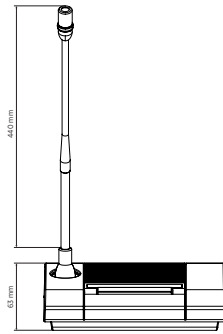

MMS 3404D

KIT DE MICROPHONE DÉLÉGUÉ

Line Art 2D

SPÉCIFICATIONS

Specifications micros	Type Directivité Sensibilité (dB) Réponse en fréquence (-3 dB)	Electret Hypercardioid 65 dB 70 Hz ÷ 18 kHz
Specifications console	Type de console Fonctionne avec Voyants à LED	Conference FORUM 3000 Yes
Connections	Connecteurs Câble Nombre max. d'unités par bus Mixage	RJ45 FTP CAT 5 79 Yes
Conformité standard	Safety agency	CE compliant
Specifications physiques	Couleur	Grey
Taille	Hauteur Largeur Profondeur Poids	63 mm / 2.48 inches 170 mm / 6.69 inches 154 mm / 6.06 inches 1 kg / 2.2 lbs