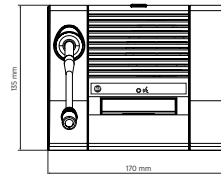

## SPÉCIFICATIONS

|                                 |   |   |
|---------------------------------|---|---|
| <b>Specifications micros</b>    | Type<br>Directivité<br>Sensibilité (dB)<br>Réponse en fréquence (-3 dB) | Electret<br>Hypercardioid<br>65 dB<br>70 Hz ÷ 18 kHz                                  |
| <b>Specifications console</b>   | Type de console<br>Fonctionne avec<br>Voyants à LED                     | Conference<br>FORUM 3000<br>Yes   |
| <b>Connections</b>              | Connecteurs<br>Câble<br>Nombre max. d'unités par bus<br>Mixage          | RJ45<br>FTP CAT 5<br>79<br>Yes  |
| <b>Conformité standard</b>      | Safety agency   | CE compliant  |
| <b>Specifications physiques</b> | Couleur   | Grey  |
| <b>Taille</b>                   | Hauteur<br>Largeur<br>Profondeur<br>Poids                               | 63 mm / 2.48 inches<br>170 mm / 6.69 inches<br>154 mm / 6.06 inches<br>1 kg / 2.2 lbs |