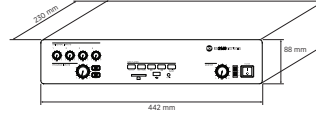

SPÉCIFICATIONS

Specifications amplification

Classe d'amplificateur	D
Sortie de tension	1 x 160 W @ 4 ohm
Output power @ 100 V	1 x 160 W @ 100 V
Output power @ 70 V	1 x 160 W @ 70 V
Réponse en fréquence (-3 dB)	50 Hz ÷ 14000 Hz
Distorsion (THD+N) @ tension nominale de 1 kHz	<0.3 %

Section entrées

Nombre total d'entrées	8
Entrées de ligne	2
Connecteurs de ligne	RCA
Entrées micro + ligne	4
Connecteurs micro + ligne	Euroblock, XLR
Alimentation fantôme micro + ligne	32 V DC
VOX:	Yes
Entrées de pagination	2
Connecteurs de pagination	RJ45
Commande de pagination	Contact
Entrées d'utilité générale (GPI)	2

Section sortie

Numéro de sortie du signal	2
Connecteurs de sortie du signal	RCA
Connecteurs de sortie de tension	Euroblock

Processing

Réglages de tonalité	Yes
Filtre passe-haut	150 Hz

Configuration et contrôle

Configuration	DIP switch, Front panel
Priorité	Yes
Musique en attente	Yes
Tonalité	Yes

Protections

Système de refroidissement	Convection
Court-circuit	Yes
Thermique	Yes
CC	Yes
Fusibles	Yes