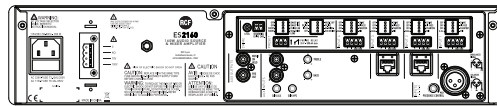

SPÉCIFICATIONS

Specifications amplification

Classe d'amplificateur	D
Sortie de tension	1 x 160 W @ 4 ohm
Output power @ 100 V	1 x 160 W @ 100 V
Output power @ 70 V	1 x 160 W @ 70 V
Réponse en fréquence (-3 dB)	50 Hz ÷ 14000 Hz
Distorsion (THD+N) @ tension nominale de 1 kHz	<0.3 %

Section entrées

Nombre total d'entrées	8
Entrées de ligne	2
Connecteurs de ligne	RCA
Entrées micro + ligne	4
Connecteurs micro + ligne	Euroblock, XLR
Alimentation fantôme micro + ligne	32 V DC
VOX:	Yes
Entrées de pagination	2
Connecteurs de pagination	RJ45
Commande de pagination	Contact
Entrées d'utilité générale (GPI)	2

Section sortie

Numéro de sortie du signal	2
Connecteurs de sortie du signal	RCA
Connecteurs de sortie de tension	Euroblock

Processing

Réglages de tonalité	Yes
Filtre passe-haut	150 Hz

Configuration et contrôle

Configuration	DIP switch, Front panel
Priorité	Yes
Musique en attente	Yes
Tonalité	Yes

Protections

Système de refroidissement	Convection
Court-circuit	Yes
Thermique	Yes
CC	Yes
Fusibles	Yes