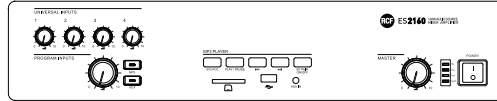

SPÉCIFICATIONS

Specifications amplification

Classe d'amplificateur	D
Sortie de tension	1 x 160 W @ 4 ohm
Output power @ 100 V	1 x 160 W @ 100 V
Output power @ 70 V	1 x 160 W @ 70 V
Réponse en fréquence (-3 dB)	50 Hz ÷ 14000 Hz
Distorsion (THD+N) @ tension nominale de 1 kHz	<0.3 %

Section entrées

Nombre total d'entrées	8
Entrées de ligne	2
Connecteurs de ligne	RCA
Entrées micro + ligne	4
Connecteurs micro + ligne	Euroblock, XLR
Alimentation fantôme micro + ligne	32 V DC
VOX:	Yes
Entrées de pagination	2
Connecteurs de pagination	RJ45
Commande de pagination	Contact
Entrées d'utilité générale (GPI)	2

Section sortie

Numéro de sortie du signal	2
Connecteurs de sortie du signal	RCA
Connecteurs de sortie de tension	Euroblock

Processing

Réglages de tonalité	Yes
Filtre passe-haut	150 Hz

Configuration et contrôle

Configuration	DIP switch, Front panel
Priorité	Yes
Musique en attente	Yes
Tonalité	Yes

Protections

Système de refroidissement	Convection
Court-circuit	Yes
Thermique	Yes
CC	Yes
Fusibles	Yes