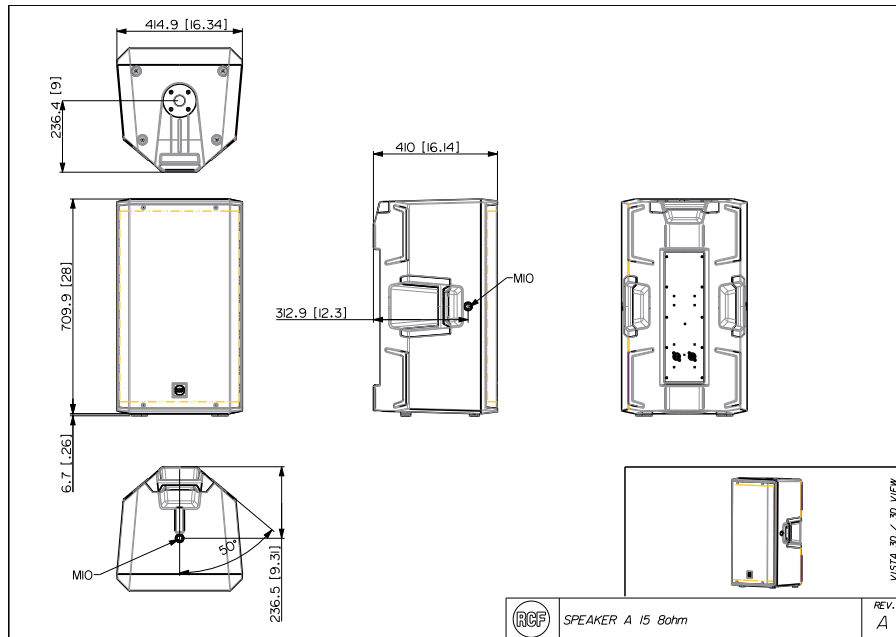

COMPACT A 15

ENCEINTE PROFESSIONNELLE À DEUX VOIES

Line Art 2D

SPÉCIFICATIONS

Spécifications acoustiques

Réponse en fréquence (-10 dB)	50 Hz ÷ 20000 Hz
SPL max. @ 1m	130 dB
Angle de couverture horizontale	100°
Angle de détection vertical	60°
Sensibilité du système:	98 dB

Section alimentation

Amplification	Full Range
Impédance nominale: alimentation	8 ohm
Manipulation de tension	450 W
Manipulation de tension de crête	1800 W PEAK
Protections	Dynamic Active Mosfet
Fréquences de recouvrement	1200 Hz
Amplificateur recommandé	QPS 10K, QPS 6.0K, IPS 2.5K, IPS 1.5K, DMA 504

Hauts-parleurs

Pilote de compression	1 x 1.0", 1.75" v.c
Woofers	1 x 15", 3.0" v.c

Sections entrées/sorties

Connecteurs d'entrée	Speakon
Connecteurs de sortie	Speakon

Conformité standard

Safety agency	CE compliant

Spécifications physiques

Matériau du cabinet/caisson	PP Composite
Matériel	1 x M10 top, 1 x M10 each side
Poignées	1 top, 1 each side
Montage sur pied/embase	Yes
Grille	Steel
Couleur	Black
Taille	
Hauteur	716.6 mm / 28.21 inches
Largeur	414.9 mm / 16.33 inches
Profondeur	410 mm / 16.14 inches
Poids	23.5 kg / 51.81 lbs

ACCESSOIRES

Accroche / Montage

AC PMX	13360232	8024530010058