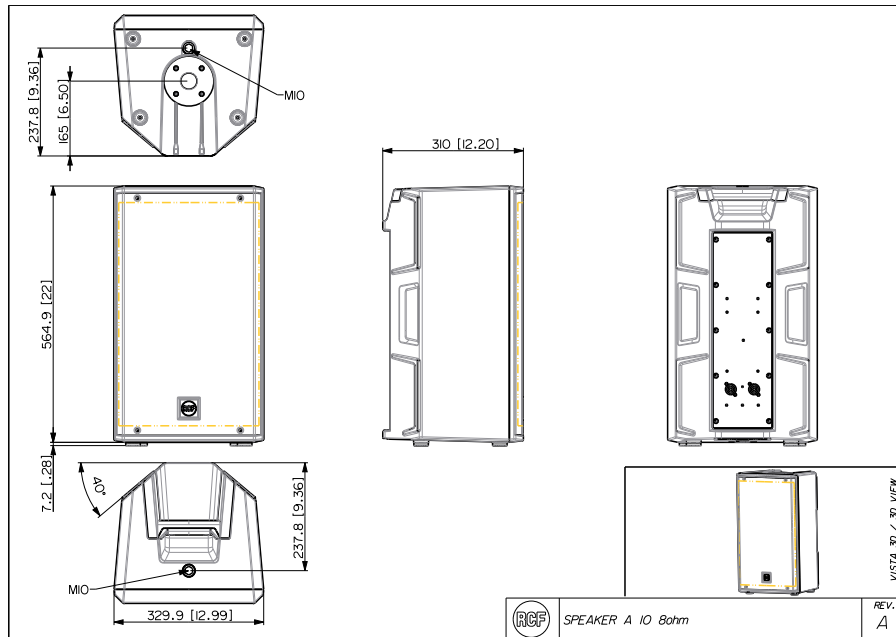

COMPACT A 10

ENCEINTE PROFESSIONNELLE À

Line Art 2D

SPÉCIFICATIONS

Spécifications acoustiques

Réponse en fréquence (-10 dB)	60 Hz ÷ 20000 Hz
SPL max. @ 1m	128 dB
Angle de couverture horizontale	100°
Angle de détection vertical	60°
Sensibilité du système:	97 dB

Section alimentation

Amplification	Full Range
Impédance nominale: alimentation	8 ohm
Manipulation de tension	350 W
Manipulation de tension de crête	1400 W PEAK
Protections	Dynamic Active Mosfet
Fréquences de recouvrement	1400 Hz
Amplificateur recommandé	QPS 10K, QPS 6.0K, IPS 2.5K, IPS 1.5K, DMA 504

Hauts-parleurs

Pilote de compression	1 x 1.0", 1.75" v.c
Woofers	1 x 10", 2.5" v.c

Sections entrées/sorties

Connecteurs d'entrée	Speakon
Connecteurs de sortie	Speakon

Conformité standard

Safety agency	CE compliant

Spécifications physiques

Matériau du cabinet/caisson	PP Composite
Matériel	1 x M10 top and bottom
Poignées	1 top
Montage sur pied/embase	Yes
Grille	Steel
Couleur	Black
Taille	
Hauteur	572.1 mm / 22.52 inches
Largeur	329.9 mm / 12.99 inches
Profondeur	310 mm / 12.2 inches
Poids	16.2 kg / 35.71 lbs

ACCESSOIRES

Accroche / Montage

AC PMX	13360232	8024530010058