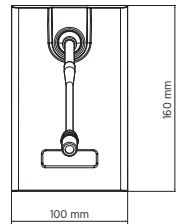

BM 3022

CONSOLE DE CONTRÔLE

Description

Microphone à col de cygne avec capsule unidirectionnelle à électret de haute qualité. Connexion directe à l'entrée d'un ampli de puissance à l'aide d'un câble CAT 5. Sortie ligne réglable sur connecteur RJ45. Contrôle de gain automatique débrayable (AGC). On peut chaîner jusqu'à 30 microphones d'annonce BM 3022. Modes mixeur, inter-verrouillage ou prioritaire sélectionnables pour les périphériques raccordés. Quand on active un micro, l'annonce peut être précédée d'un carillon.

Caractéristiques

› On peut chaîner jusqu'à 30 microphones d'annonce BM 3022.

Numéro De Pièce

14322013 BM 3022

Grey

EAN 8024530007034

Spécifications

Products are continually improved. All specifications are therefore subject to change without notice.

BM 3022

CONSOLE DE CONTRÔLE

Line Art 2D

SPÉCIFICATIONS

Specifications micros	Type	Desktop paging microphone with electret capsule
	Directivité	Cardioid
	Sensibilité (dB)	-65 dB
	Réponse en fréquence (-3 dB)	200 Hz ÷ 7 kHz
	Impédance de sortie (Ohm)	130.00 ohm
	Impédance de charge minimal (Ohm)	470.00 ohm
	Signal/Taux de bruit @1kHz (dB)	82.00 dB
	Distorsion harmonique totale @1 kHz (%)	0.65 %
Specifications console	Type de console	Paging
	Fonctionne avec	DXT 3000
	Appel général	Yes
	Préamplifié	Yes
	Voyants à LED	Yes
Alimentation requise	Tension de service (V - Hz)	24.00V - Hz
	Consommation électrique (mA)	2.80 mA
Connections	Connecteurs	RJ45
Fonctionnalités	Priorité	Yes
	Dispositif VOX	Yes
	Générateur de carillon	Yes
	Touche intelligent	Yes
	Contrôle automatique du gain	Yes
Accessoires	Câble inclus	Yes
	Longueur du câble (m)	5
Conformité standard	Safety agency	CE compliant
Specifications physiques	Matériau du cabinet/caisson	Plastic
	Couleur	Grey
Taille	Hauteur	48 mm / 1.89 inches
	Largeur	100 mm / 3.94 inches
	Profondeur	159 mm / 6.26 inches
	Poids	0.74 kg / 1.63 lbs