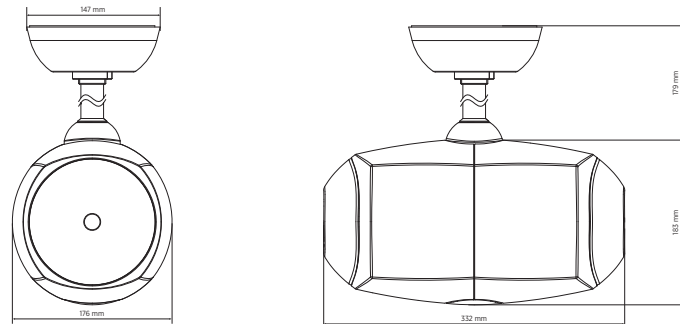

Numéro De Pièce

13133077 BD 5EN

White - RAL 9016 EAN 8024530011130

Spécifications

Products are continually improved. All specifications are therefore subject to change without notice.

BD 5EN

PROJECTEUR DE SON BIDIRECTIONNEL

Line Art 2D

SPÉCIFICATIONS

Specifications acoustiques

Réponse en fréquence (-10 dB)	150 Hz ÷ 18000 Hz
SPL max. @ 1m	99 dB
SPL max. @ 4m:	87 dB
Angle de couverture	210°
Sensibilité du système:	86 dB
Sensibilité du système 1 W @ 4 m:	74 dB

BD 5EN

PROJECTEUR DE SON BIDIRECTIONNEL

Taille	Hauteur	183 mm / 7.2 inches
	Largeur	332 mm / 13.07 inches
	Profondeur	176 mm / 6.93 inches
	Poids	3.59 kg / 7.91 lbs