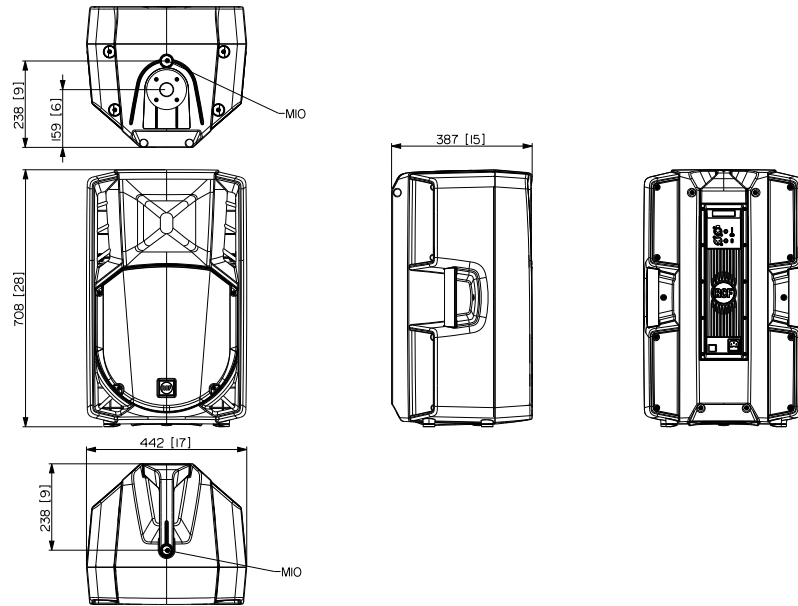

ART 745-A MK5

ENCEINTE ACTIVE À DEUX VOIES

Line Art 2D

SPÉCIFICATIONS

Spécifications acoustiques	Réponse en fréquence	45 Hz ÷ 20000 Hz
	SPL max. @ 1m	133 dB
	Angle de couverture horizontale	90°
	Angle de détection vertical	60°
Hauts-parleurs	Pilote de compression	1 x 1.0" neo, 4.0" v.c
	Woofer	1 x 15" neo, 3.5" v.c
Sections entrées/sorties	Signal d'entrée	bal/unbal
	Connecteurs d'entrée	XLR, Jack
	Connecteurs de sortie	XLR
	Sensibilité d'entrée	-2 dBu/+4 dBu
	Micro : Sensibilité d'entrée	-32 dBu
Section processeur	Fréquences de recouvrement	650
	Protections	Thermal, RMS
	Limiteur	Soft Limiter
	Commandes	Volume, Boost, MIC/Line
Section alimentation	Puissance totale	1400 W Peak
	Hautes fréquences	400 W Peak
	Basses fréquences	1000 W Peak
	Système de refroidissement	Convection
	Connexions	VDE
Conformité standard	Safety agency	CE compliant
Spécifications physiques	Matériau du cabinet/caisson	PP Composite
	Matériel	2 x MIO
	Poignées	1 on top, 1 each side
	Montage sur pied/embase	Yes
	Grille	Steel
	Couleur	Black

ART 745-A MK5

ENCEINTE ACTIVE À DEUX VOIES

Taille	Hauteur	708 mm / 27.87 inches
	Largeur	437 mm / 17.2 inches
	Profondeur	389 mm / 15.31 inches
	Poids	18.8 kg / 41.45 lbs

ACCESSOIRES

Accroche / Montage	AC PMX	13360232	8024530010058
	AC PRO-FS	13360109	8024530006471
	AC PRO-PM	13360110	8024530006488
	H-BR 2X ART 715	13360105	8024530012939
	PM-KIT M20	13360067	8024530014599
Câbles	AC XLR 3M3F	13360102	8024530006402
Protections	CVR ART 725	13360115	8024530010676