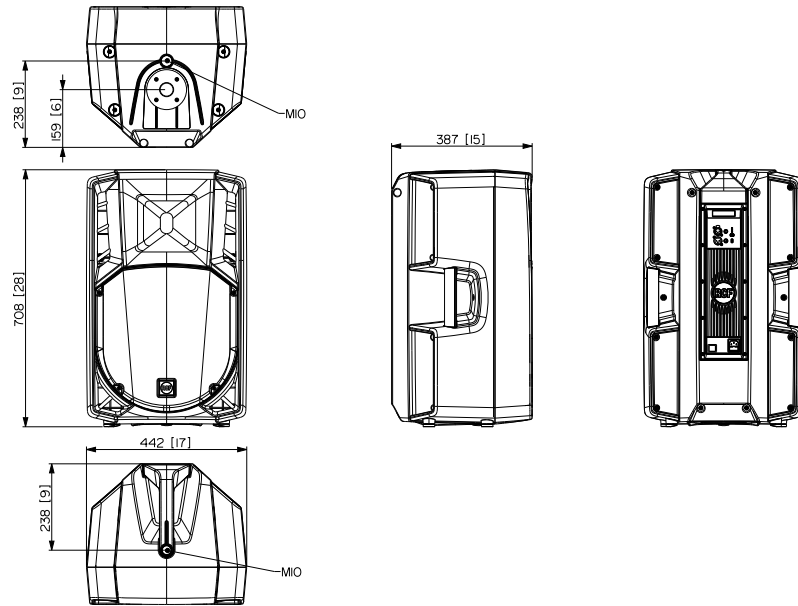

ART 735-A MK5

ENCEINTE ACTIVE À DEUX VOIES

Line Art 2D

SPÉCIFICATIONS

Spécifications acoustiques	Réponse en fréquence SPL max. @ 1m Angle de couverture horizontale Angle de détection vertical	45 Hz ÷ 20000 Hz 132 dB 90° 60°
Hauts-parleurs	Pilote de compression Woofer	1 x 1.0" neo, 3.0" v.c 1 x 15", 3.0" v.c
Sections entrées/sorties	Signal d'entrée Connecteurs d'entrée Connecteurs de sortie Sensibilité d'entrée Micro : Sensibilité d'entrée	bal/unbal XLR, Jack XLR -2 dBu/+4 dBu -32 dBu
Section processeur	Fréquences de recouvrement Protections Limiteur Commandes	800 Thermal, RMS Soft Limiter Volume, Boost, MIC/Line
Section alimentation	Puissance totale Hautes fréquences Basses fréquences Système de refroidissement Connexions	1400 W Peak 400 W Peak 1000 W Peak Convection VDE
Conformité standard	Safety agency	CE compliant
Spécifications physiques	Matériau du cabinet/caisson Matériel Poignées Montage sur pied/embase Grille Couleur	PP Composite 2 x MIO 1 on top, 1 each side Yes Steel Black

ART 735-A MK5

ENCEINTE ACTIVE À DEUX VOIES

Taille	Hauteur	708 mm / 27.87 inches
	Largeur	437 mm / 17.2 inches
	Profondeur	389 mm / 15.31 inches
	Poids	21.4 kg / 47.18 lbs

ACCESSOIRES

Accroche / Montage	AC PMX	13360232	8024530010058
	AC PRO-FS	13360109	8024530006471
	AC PRO-PM	13360110	8024530006488
	H-BR 2X ART 715	13360105	8024530012939
	PM-KIT M20	13360067	8024530014599
Câbles	AC XLR 3M3F	13360102	8024530006402
Protections	CVR ART 725	13360115	8024530010676