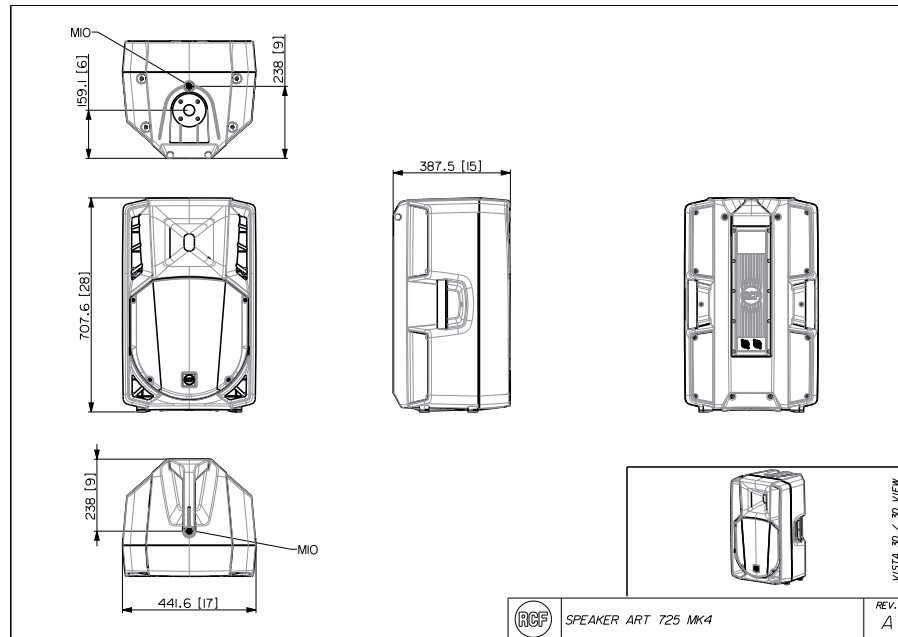

ART 725 MK4

ENCEINTE 2 VOIES PASSIVE

Line Art 2D

SPÉCIFICATIONS

Specifications acoustiques

Réponse en fréquence (-10 dB)	55 Hz ÷ 20000 Hz
SPL max. @ 1m	133 dB
Angle de couverture horizontale	90°
Angle de détection vertical	60°
Sensibilité du système:	99 dB

Section alimentation

Amplification	Full Range
Impédance nominale: alimentation	8 ohm
Manipulation de tension	700 W
Manipulation de tension de crête	2800 W PEAK
Fréquences de recouvrement	1400 Hz

Hauts-parleurs

Pilote de compression	1 x 1.4" neo, 3.0" v.c
Woofers	1 x 15" neo, 3.5" v.c

Sections entrées/sorties

Connecteurs d'entrée	Speakon® NL4
Connecteurs de sortie	Speakon® NL4

Conformité standard

Safety agency	CE compliant

Specifications physiques

Matériau du cabinet/caisson	PP Composite
Matériel	2 x M10
Poignées	1 Top, 2 Side
Montage sur pied/embase	Yes
Grille	Steel
Couleur	Black

Taille

Hauteur	708 mm / 27.87 inches
Largeur	437 mm / 17.2 inches
Profondeur	389 mm / 15.31 inches
Poids	20.5 kg / 45.19 lbs

ACCESSOIRES

Accroche / Montage

AC PMX	13360232	8024530010058
AC PRO-FS	13360109	8024530006471
AC PRO-PM	13360110	8024530006488