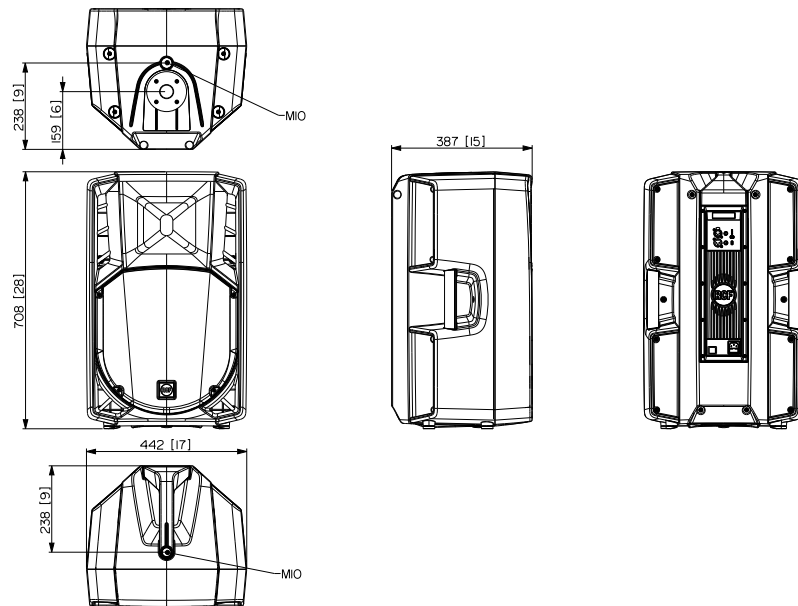

ART 715-A MK5

ENCEINTE ACTIVE À DEUX VOIES

Line Art 2D

SPÉCIFICATIONS

Spécifications acoustiques	Réponse en fréquence	45 Hz ÷ 20000 Hz
	SPL max. @ 1m	130 dB
	Angle de couverture horizontale	90°
	Angle de détection vertical	60°
Hauts-parleurs	Pilote de compression	1 x 1.0", 1.75" v.c
	Woofer	1 x 15", 2.5" v.c
Sections entrées/sorties	Signal d'entrée	bal/unbal
	Connecteurs d'entrée	XLR, Jack
	Connecteurs de sortie	XLR
	Sensibilité d'entrée	-2 dBu/+4 dBu
	Micro : Sensibilité d'entrée	-32 dBu
Section processeur	Fréquences de recouvrement	1600
	Protections	Thermal, RMS
	Limiteur	Soft Limiter
	Commandes	Volume, Boost, MIC/Line
Section alimentation	Puissance totale	1400 W Peak
	Hautes fréquences	400 W Peak
	Basses fréquences	1000 W Peak
	Système de refroidissement	Convection
	Connexions	VDE
Conformité standard	Safety agency	CE compliant
Spécifications physiques	Matériau du cabinet/caisson	PP Composite
	Matériel	2 x M10
	Poignées	1 on top, 1 each side
	Montage sur pied/embase	Yes
	Grille	Steel
	Couleur	Black

ART 715-A MK5

ENCEINTE ACTIVE À DEUX VOIES

Taille	Hauteur	708 mm / 27.87 inches
	Largeur	437 mm / 17.2 inches
	Profondeur	389 mm / 15.31 inches
	Poids	19.6 kg / 43.21 lbs

ACCESSOIRES

Accroche / Montage	AC PMX	13360232	8024530010058
	AC PRO-FS	13360109	8024530006471
	AC PRO-PM	13360110	8024530006488
	H-BR 2X ART 715	13360105	8024530012939
	PM-KIT M20	13360067	8024530014599
Câbles	AC XLR 3M3F	13360102	8024530006402
Protections	CVR ART 725	13360115	8024530010676