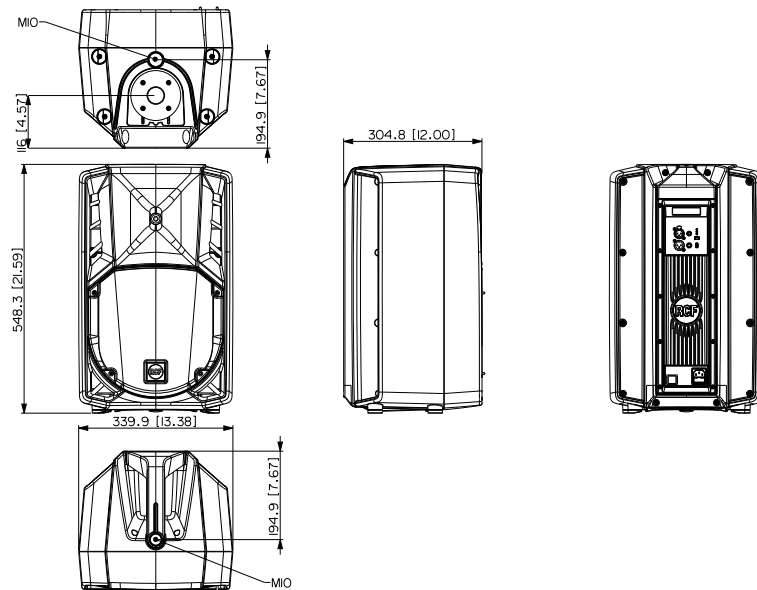

ART 710-A MK5

ENCEINTE ACTIVE À DEUX VOIES

Line Art 2D

SPÉCIFICATIONS

Spécifications acoustiques	Réponse en fréquence SPL max. @ 1m Angle de couverture horizontale Angle de détection vertical	50 Hz ÷ 20000 Hz 129 dB 90° 70°
Hauts-parleurs	Pilote de compression Woofer	1 x 1.0", 1.75" v.c 1 x 10", 2.5" v.c
Sections entrées/sorties	Signal d'entrée Connecteurs d'entrée Connecteurs de sortie Sensibilité d'entrée Micro : Sensibilité d'entrée	bal/unbal XLR, Jack XLR -2 dBu/+4 dBu -32 dBu
Section processeur	Fréquences de recouvrement Protections Limiteur Commandes	1600 Thermal, RMS Soft Limiter Volume, Boost, MIC/Line
Section alimentation	Puissance totale Hautes fréquences Basses fréquences Système de refroidissement Connexions	1400 W Peak 400 W Peak 1000 W Peak Convection VDE
Conformité standard	Safety agency	CE compliant
Spécifications physiques	Matériau du cabinet/caisson Matériel Poignées Montage sur pied/embase Grille Couleur	PP Composite 2 x MIO 1 on top Yes Steel Black