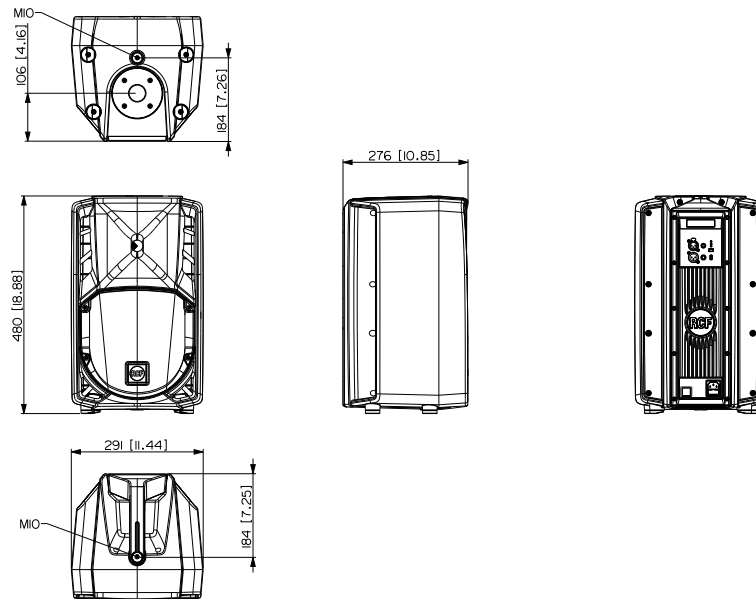

ART 708-A MK5

ENCEINTE ACTIVE À DEUX VOIES

Line Art 2D

SPÉCIFICATIONS

Spécifications acoustiques	Réponse en fréquence SPL max. @ 1m Angle de couverture horizontale Angle de détection vertical	60 Hz ÷ 20000 Hz 128 dB 90° 70°
Hauts-parleurs	Pilote de compression Woofer	1 x 1.0", 1.4" v.c 1 x 8", 2.0" v.c
Sections entrées/sorties	Signal d'entrée Connecteurs d'entrée Connecteurs de sortie Sensibilité d'entrée Micro : Sensibilité d'entrée	bal/unbal XLR, Jack XLR -2 dBu/+4 dBu -32 dBu
Section processeur	Fréquences de recouvrement Protections Limiteur Commandes	1600 Thermal, RMS Soft Limiter Volume, Boost, MIC/Line
Section alimentation	Puissance totale Hautes fréquences Basses fréquences Système de refroidissement Connexions	1400 W Peak 400 W Peak 1000 W Peak Convection VDE
Conformité standard	Safety agency	CE compliant
Spécifications physiques	Matériau du cabinet/caisson Matériel Poignées Montage sur pied/embase Grille Couleur	PP Composite 2 x M10 1 on top Yes Steel Black

ART 708-A MK5

ENCEINTE ACTIVE À DEUX VOIES

Taille	Hauteur	480 mm / 18.9 inches
	Largeur	291 mm / 11.46 inches
	Profondeur	276 mm / 10.87 inches
	Poids	10.4 kg / 22.93 lbs

ACCESSOIRES

Accroche / Montage	AC PMX	13360232	8024530010058
	AC PRO-FS	13360109	8024530006471
	AC PRO-PM	13360110	8024530006488
	H-BR 2X ART 708	13360164	8024530016623
	PM-KIT M20	13360067	8024530014599
Câbles	AC XLR 3M3F	13360102	8024530006402
Protections	CVR ART 708	13360166	8024530010706