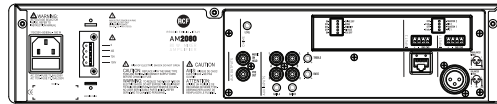

SPÉCIFICATIONS

Specifications amplification	Sortie de tension	1 x 80 W @ 4 ohm
	Réponse en fréquence (-3 dB)	50 Hz ÷ 16 Hz
	Distorsion (THD+N) @ tension nominale de 1 kHz	<0.3 %
Section entrées	Nombre total d'entrées	5
	Équilibré	5
	Asymétrique	1
	Mono	4
	Stereo	2
	Entrées de ligne	2
	Connecteurs de ligne	RCA
	Entrées micro + ligne	2
	Connecteurs micro + ligne	Euroblock, XLR
	Alimentation fantôme micro + ligne	30 V DC
	VOX:	Yes
Section sortie	Entrées de pagination	1
	Connecteurs de pagination	RJ45
	Commande de pagination	Contact
Section sortie	Numéro de sortie du signal	2
	Connecteurs de sortie du signal	RCA
	Connecteurs de sortie de tension	Euroblock
Processing	Réglages de tonalité	Yes
	Filtre passe-haut	150 Hz
Configuration et contrôle	Configuration	DIP switch, Front panel
	Priorité	Yes
	Musique en attente	Yes
	Tonalité	Yes
Protections	Système de refroidissement	Convection
	Court-circuit	Yes
	Thermique	Yes
	CC	Yes
	Fusibles	Yes