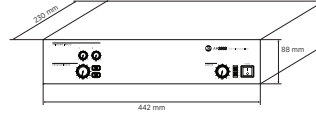

SPÉCIFICATIONS

Specifications amplification	Sortie de tension	1 x 80 W @ 4 ohm
	Réponse en fréquence (-3 dB)	50 Hz ÷ 16 Hz
	Distorsion (THD+N) @ tension nominale de 1 kHz	<0.3 %
Section entrées	Nombre total d'entrées	5
	Équilibré	5
	Asymétrique	1
	Mono	4
	Stereo	2
	Entrées de ligne	2
	Connecteurs de ligne	RCA
	Entrées micro + ligne	2
	Connecteurs micro + ligne	Euroblock, XLR
	Alimentation fantôme micro + ligne	30 V DC
	VOX:	Yes
Section sortie	Entrées de pagination	1
	Connecteurs de pagination	RJ45
	Commande de pagination	Contact
Section sortie	Numéro de sortie du signal	2
	Connecteurs de sortie du signal	RCA
	Connecteurs de sortie de tension	Euroblock
Processing	Réglages de tonalité	Yes
	Filtre passe-haut	150 Hz
Configuration et contrôle	Configuration	DIP switch, Front panel
	Priorité	Yes
	Musique en attente	Yes
	Tonalité	Yes
Protections	Système de refroidissement	Convection
	Court-circuit	Yes
	Thermique	Yes
	CC	Yes
	Fusibles	Yes