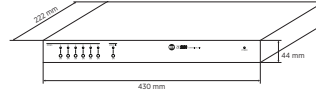

Spezifikationen

Products are continually improved. All specifications are therefore subject to change without notice.

ZE 2200

ERWEITERUNGSEINHEIT 6 ZONEN

Line Art 2D

SPEZIFIKATIONEN

Systeminformationen	Zahl der überwachten Zonen	6
	Maximale Zahl von verbundenen Einheiten	8
	Kommunikations Bus	Serial
Technische daten (Verstärker)	Verbundene Einheiten	FTP CAT 5
	Anzahl der Kanäle	6
	Ausgangsleistung (@100 V) (W RMS)	240 W RMS
	Frequenzgang (-3dB)	50 Hz ÷ 20 kHz
	Signal/Rausch Abstand (A-Gewichtet)	>75 dB
Input-sektion	Verzerrung (THD+N) @ 1 kHz	<1 %
	Gesamtzahl an Eingängen	1
	Unsymmetrisch	1
	Stereo	1
	Line-Eingang	1
Ausgangs-sektion	Leitungsverbinder	RCA
	Schaltkontakteingänge (GPI)	10
	Signal-Ausgangsnummer	2
	Ausgangsbuchsen	XLR
Schutzschaltungen	Schaltkontaktausgänge (GPO)	10
	Kühlung	Convection
Strombedarf	Betriebsspannung	220-240/115 V- 50/60Hz
	Spannungswahl	External
	DC power	Yes
	DC power Wert	24 V
	Stromverbrauch (W)	15 W
Standardkonformität	Safety agency	CE compliant
Physikalische daten	Gehäuse Material	Metal
	Rack-Einbau	19", 1U

ZE 2200

ERWEITERUNGSEINHEIT 6 ZONEN

Größe	Höhe	44 mm / 1.73 inches
	Breite	430 mm / 16.93 inches
	Tiefe	365 mm / 14.37 inches
	Gewicht	3.3 kg / 7.28 lbs