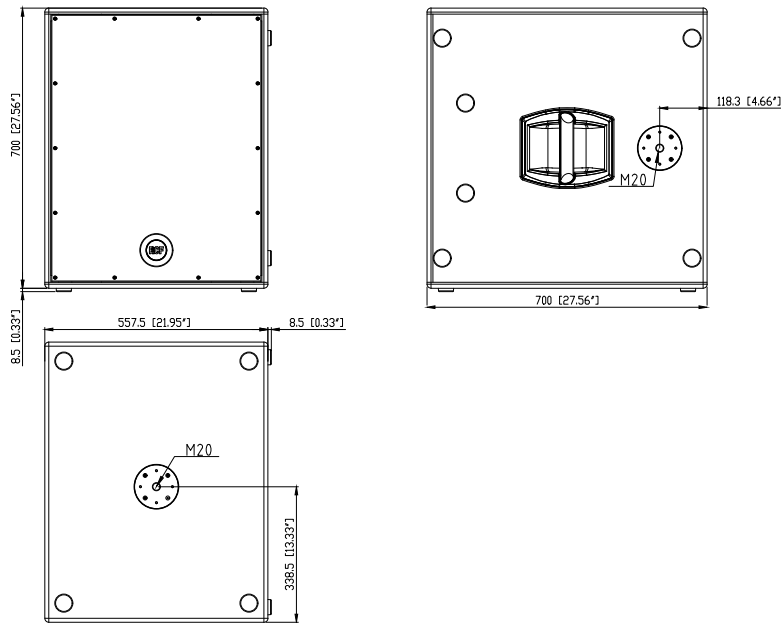

Artikel-nummer

13000392 SUB 8004-AS
13000393 SUB 8004-AS

220-240 V
115 V

Black
Black

EAN 8024530010607
EAN 8024530010751

Spezifikationen

Products are continually improved. All specifications are therefore subject to change without notice.

SUB 8004-AS

AKTIVER SUBWOOFER

Line Art 2D

SPEZIFIKATIONEN

Spezifikation	Frequenzgang	30 Hz ÷ 120 Hz
Schallwandler	Woofer	1 x 18", 4.0" v.c
Input/Output sektion	Eingangssinal	bal/unbal
	Eingangsbuchsen	XLR
	Ausgangsanschlüsse	XLR
	Eingangsempfindlichkeit	-2 dBu/+4 dBu
Prozessor	Hochpass-Frequenzen	120 Hz
	Tiefpass-Frequenz	90 Hz
	Schutzschaltungen	Thermal, RMS
	Limiter	Fast Limiter
	Steuerung	Xover, Phase switch, Deep/Punch, Outuput Delay Settings, Cardioid
Power sektion	Gesamtleistung	2500 W Peak, 1250 W RMS
	Tiefe Frequenzen	2500 W Peak, 1250 W RMS
	Kühlung	Convection
	Verbindungen	Powercon IN/OUT
Standardkonformität	Safety agency	CE compliant
Physikalische daten	Farbe	Black
Größe	Höhe	700 mm / 27.56 inches
	Breite	558 mm / 21.97 inches
	Tiefe	700 mm / 27.56 inches
	Gewicht	56 kg / 123.46 lbs