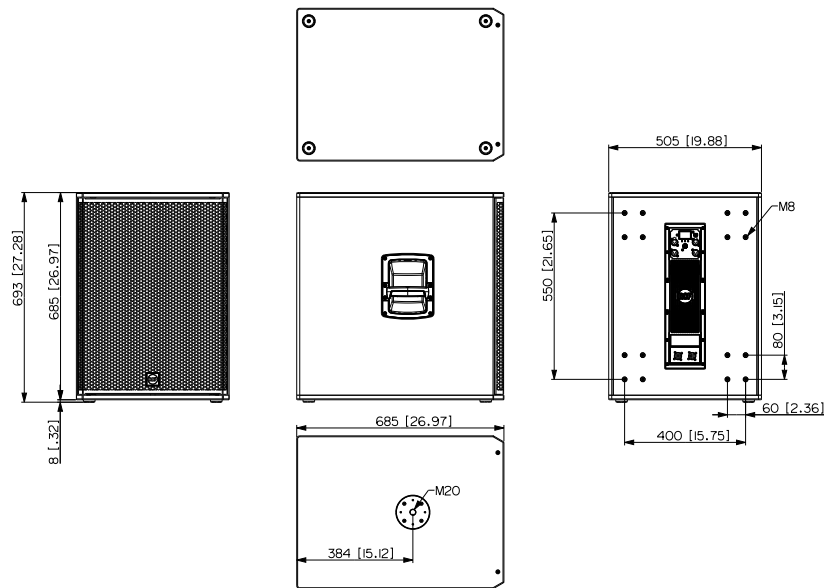

Artikel-nummer

13000844 SUB 8003-AS MK3	EU	100-240 V	Black	EAN 8024530021313
13000845 SUB 8003-AS MK3	US	100-240 V	Black	EAN 8024530021399

Spezifikationen

Products are continually improved. All specifications are therefore subject to change without notice.

SUB 8003-AS MK3

PROFESSIONELLER AKTIVER 18-ZOLL-SUBWOOFER

Line Art 2D

SPEZIFIKATIONEN

Spezifikation	<p>Frequenzgang Max SPL @ 1m:</p>	<p>35 Hz ÷ 120 Hz 135 dB</p>
Schallwandler	<p>Woofer</p>	<p>18", 4.0" v.c</p>
Input/Output sektion	<p>Eingangssignal Eingangsbuchsen Ausgangsanschlüsse Eingangsempfindlichkeit</p>	<p>bal/unbal XLR XLR -2 dBu/+4 dBu</p>
Prozessor	<p>Übergangsfrequenz Schutzschaltungen Limiter Steuerung</p>	<p>Selectable Thermal, RMS Soft Limiter Gain, EQ, Phase, Xover, Delay, Cardioid</p>
Power sektion	<p>Gesamtleistung Kühlung Verbindungen</p>	<p>2200 W Peak Convection Powercon IN/OUT</p>
Standardkonformität	<p>Safety agency</p>	<p>CE compliant</p>
Physikalische daten	<p>Gehäuse Material Griffe Gitter Farbe</p>	<p>Plywood One handle each side Steel with clothing Black</p>
Größe	<p>Höhe Breite Tiefe Gewicht</p>	<p>693 mm / 27.28 inches 505 mm / 19.88 inches 685 mm / 26.97 inches 43.2 kg / 95.24 lbs</p>
Rigging / Installation	<p>ZUBEHÖR HOCHSTÄNDER-MONTAGESÄTZE 13360067 PM-KIT M20</p>	<p>Black EAN 8024530014599</p>
Schutzfunktionen	<p>TASCHEN, ABDECKUNGEN 13360530 CVR 003</p>	<p>Black EAN 8024530020422</p>