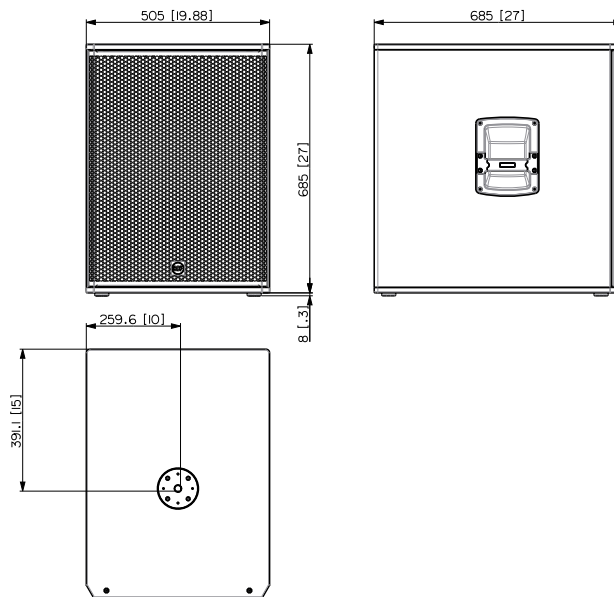

## SPEZIFIKATIONEN

<b>Spezifikation</b>	Frequenzgang Max SPL @ 1m:	35 Hz ÷ 120 Hz 133 dB
<b>Schallwandler</b>	Woofer	1 x 18", 3.0" v.c
<b>Input/Output sektion</b>	Eingangssignal Eingangsbuchsen Ausgangsanschlüsse Eingangsempfindlichkeit	bal/unbal XLR XLR -2 dBu/+4 dBu
<b>Prozessor</b>	Hochpass-Frequenzen Tiefpass-Frequenz Schutzschaltungen Limiter Steuerung	110 Hz 80 Hz Thermal, RMS Soft Limiter Volume, EQ, Phase, Xover
<b>Power sektion</b>	Gesamtleistung Tiefe Frequenzen Kühlung Verbindungen	1400 W Peak, 700 W RMS 1400 W Peak, 700 W RMS Convection VDE
<b>Standardkonformität</b>	Safety agency	CE compliant
<b>Physikalische daten</b>	Gehäuse Material Griffe Pole Mount/Cap Gitter Farbe	Baltic birch plywood One each side Yes Steel with clothing Black
<b>Größe</b>	Höhe Breite Tiefe Gewicht	693 mm / 27.28 inches 505 mm / 19.88 inches 685 mm / 26.97 inches 40.6 kg / 89.51 lbs
<b>Rigging / Installation</b>	<b>ZUBEHÖR</b> HOCHSTÄNDER-MONTAGESÄTZE	