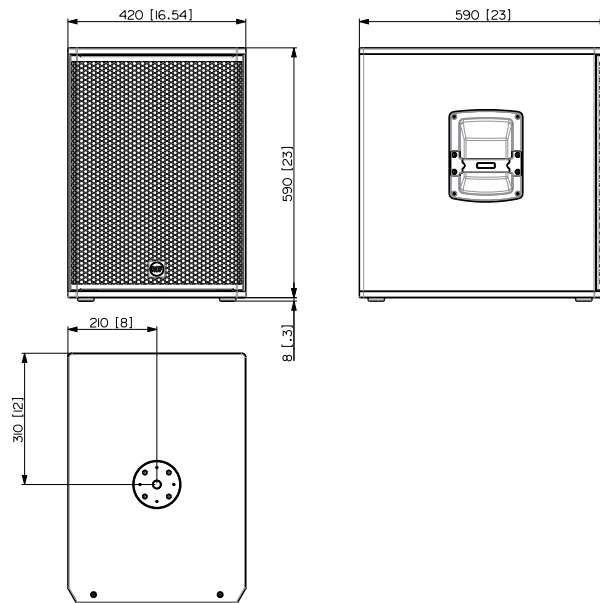

## SPEZIFIKATIONEN

<b>Spezifikation</b>	<p>Frequenzgang Max SPL @ 1m:</p>	<p>40 Hz ÷ 120 Hz 131 dB</p>
<b>Schallwandler</b>	<p>Woofer</p>	<p>15", 3.0" v.c</p>
<b>Input/Output sektion</b>	<p>Eingangssignal Eingangsbuchsen Ausgangsanschlüsse Eingangsempfindlichkeit</p>	<p>bal/unbal XLR XLR -2 dBu/+4 dBu</p>
<b>Prozessor</b>	<p>Hochpass-Frequenzen Tiefpass-Frequenz Schutzschaltungen Limiter Steuerung</p>	<p>110 Hz 80 Hz Thermal, RMS Soft Limiter Volume, EQ, Phase, Xover</p>
<b>Power sektion</b>	<p>Gesamtleistung Tiefe Frequenzen Kühlung Verbindungen</p>	<p>1400 W Peak, 700 W RMS 1400 W Peak, 700 W RMS Convection VDE</p>
<b>Standardkonformität</b>	<p>Safety agency</p>	<p>CE compliant</p>
<b>Physikalische daten</b>	<p>Gehäuse Material Griffe Pole Mount/Cap Gitter Farbe</p>	<p>Baltic birch plywood One each side Yes Steel with clothing Black</p>
<b>Größe</b>	<p>Höhe Breite Tiefe Gewicht</p>	<p>598 mm / 23.54 inches 420 mm / 16.54 inches 590 mm / 23.23 inches 30 kg / 66.14 lbs</p>