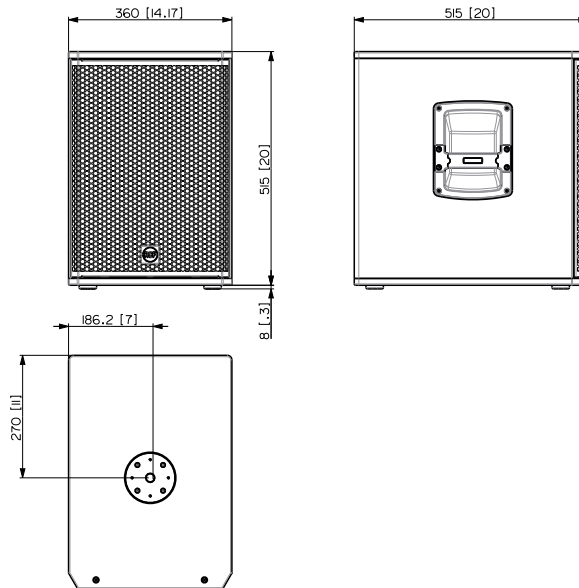

## SPEZIFIKATIONEN

<b>Spezifikation</b>	<p>Frequenzgang Max SPL @ 1m:</p>	<p>40 Hz ÷ 120 Hz 129 dB</p>
<b>Schallwandler</b>	<p>Woofer</p>	<p>12", 2.5" v.c</p>
<b>Input/Output sektion</b>	<p>Eingangssignal Eingangsbuchsen Ausgangsanschlüsse Eingangsempfindlichkeit</p>	<p>bal/unbal XLR XLR -2 dBu/+4 dBu</p>
<b>Prozessor</b>	<p>Hochpass-Frequenzen Tiefpass-Frequenz Schutzschaltungen Limiter Steuerung</p>	<p>110 Hz 80 Hz Thermal, RMS Soft Limiter Volume, EQ, Phase, Xover</p>
<b>Power sektion</b>	<p>Gesamtleistung Tiefe Frequenzen Kühlung Verbindungen</p>	<p>1400 W Peak, 700 W RMS 1400 W Peak, 700 W RMS Convection VDE</p>
<b>Standardkonformität</b>	<p>Safety agency</p>	<p>CE compliant</p>
<b>Physikalische daten</b>	<p>Gehäuse Material Griffe Pole Mount/Cap Gitter Farbe</p>	<p>Baltic birch plywood One each side Yes Steel with clothing Black</p>
<b>Größe</b>	<p>Höhe Breite Tiefe Gewicht</p>	<p>523 mm / 20.59 inches 360 mm / 14.17 inches 515 mm / 20.28 inches 21.5 kg / 47.4 lbs</p>