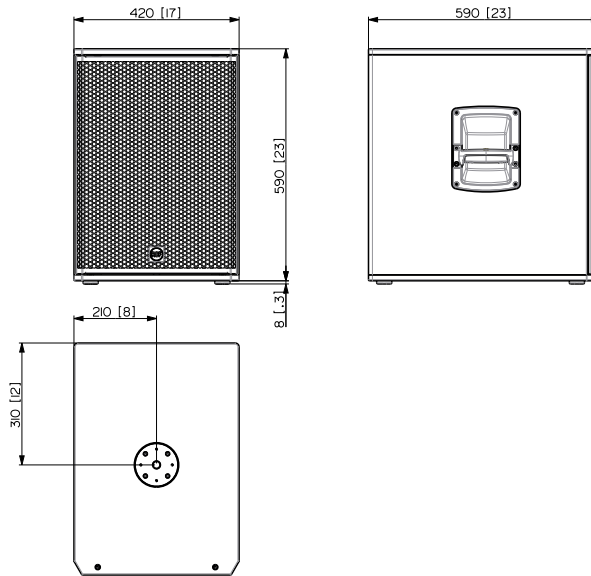

Spezifikationen

Products are continually improved. All specifications are therefore subject to change without notice.

SUB 15-AX

PROFESSIONELLER AKTIVER 15-ZOLL-SUBWOOFER

Line Art 2D

SPEZIFIKATIONEN

Spezifikation	Frequenzgang Max SPL @ 1m:	35 Hz ÷ 120 Hz 133 dB
Schallwandler	Woofer	1 x 15", 3.0" v.c
Input/Output sektion	Eingangssinal Eingangsbuchsen Ausgangsanschlüsse Eingangsempfindlichkeit	bal/unbal Combo XLR/Jack XLR -2 dBu/+4 dBu
Prozessor	Schutzschaltungen Limiter Steuerung	Thermal Soft Limiter Encoder for Volume control and data entry. Touch Screen for parameter management and monitor.
Power sektion	Gesamtleistung Kühlung Verbindungen	2200 W Peak, 1100 W RMS Convection Powercon TRUE1 TOP IN/OUT
Standardkonformität	Safety agency	CE compliant
Physikalische daten	Gehäuse Material Griffe Pole Mount/Cap Gitter Farbe	Plywood 1 handle per side Yes Steel Black, White
Größe	Höhe Breite Tiefe Gewicht	590 mm / 23.23 inches 420 mm / 16.54 inches 590 mm / 23.23 inches 31.4 kg / 69.23 lbs
Rigging / Installation	ZUBEHÖR HOCHSTÄNDER-MONTAGESÄTZE 13360638 PM-KIT M20 13360067 PM-KIT M20	White Black EAN 8024530022303 EAN 8024530014599