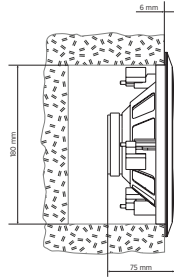

### SPEZIFIKATIONEN

<b>Spezifikation</b>	Frequenzgang (-10dB) Max SPL @ 1m: Abdeckungswinkel: System-Empfindlichkeit	90 Hz ÷ 20000 Hz 107 dB 90° 91 dB
<b>Power sektion</b>	Amplification Nominalimpedanz Leistungsaufnahme Paek Power Empfohlener Verstärker	Full Range 8 ohm 6 W 24 W PEAK DMA 504, DMA 162, DMA 82, DMA 162P, ES 2160, ES 3080, AM 2320, AM 2160, AM 2080, AM 1125, UP 8504, UP 8502, UP 8501, UP 2321, UP 2162
<b>Schallwandler</b>	Fullrange	1 x 6.0"
<b>Input/Output sektion</b>	Eingangsbuchsen Ausgangsanschlüsse Transformator mit Konstantspannung Auswahl der Leistung 1 Auswahl der Leistung 2 Auswahl der Leistung 3	Screw Terminals Screw Terminals 70/100 V 6 W - 1667 ohm 3 W - 3333 ohm 1.5 W - 6667 ohm
<b>Standardkonformität</b>	Safety agency	CE compliant
<b>Physikalische daten</b>	Gehäuse Material Hardware Gitter Farbe	Plastic Plastic Material Steel White - RAL 9003
<b>Größe</b>	Tiefe Recessed Depth Durchmesser Gewicht	75 mm / 2.95 inches 69 mm / 2.72 inches 204 mm / 8.03 inches 0.34 kg / 0.75 lbs