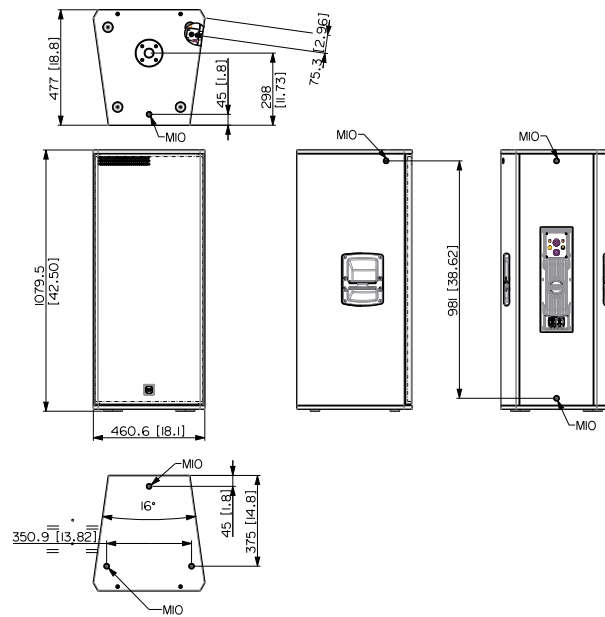

Funktionen

- › Bis zu 138 dB Schalldruckpegel
- › Class-D-Endstufe, 2100 Watt
- › Linearer Frequenzgang, Übertragungsbereich 40 - 20.000 Hz
- › 1,75-Zoll-Peak-/Neodym-Kompressionstreiber
- › 8-Zoll-Mitteltöner mit 2,5-Zoll-Schwingspule
- › 15-Zoll-Hochleistungstieftöner
- › Bass Motion Control und FIRPHASE Signalverarbeitung
- › M10-Flugpunkte
- › IP-zertifizierte powerCON TRUE1 TOP Ein- und Ausgänge

NX 985-A

PROFESSIONELLE 3-WEGE-AKTIVBOX

Line Art 2D

SPEZIFIKATIONEN

Spezifikation	Frequenzgang Max SPL @ 1m: Horizontaler Abstrahlwinkel: Vertikaler Abstrahlwinkel:	40 Hz ÷ 20000 Hz 138 dB 100° 60°
Schallwandler	Kompressionstreiber: Mittbereich Woofer	1 x 1.0" neo, 1.75" v.c 1 x 8" neo, 2.5" v.c 1 x 15", 3.0" v.c
Input/Output sektion	Eingangssignal Eingangsbuchsen Ausgangsanschlüsse Eingangsempfindlichkeit	bal/unbal Combo XLR/Jack XLR -2 dBu/+4 dBu
Prozessor	Übergangsfrequenz Schutzschaltungen Limiter Steuerung	Bass/Mid:320Hz, Mid/High:1200Hz Thermal, Excurs., RMS Soft Limiter Linear, 2 Speakers, High Pass, Volume
Power sektion	Gesamtleistung HF Bereich Mitten-Frequenzen Tiefe Frequenzen Kühlung Verbindungen	2100 W Peak 200 W Peak 500 W Peak 1400 W Peak Convection Powercon TRUE1 TOP IN/OUT
Standardkonformität	Safety agency	CE compliant
Physikalische daten	Gehäuse Material Hardware Griffe Gitter Farbe	Plywood 3 x M10 Top, 1 x M10 each side, 1 x M10 bottom, 2 x M10 rear 1 x Side Steel Black

NX 985-A

PROFESSIONELLE 3-WEGE-AKTIVBOX

Größe	Höhe	1075 mm / 42.32 inches
	Breite	461 mm / 18.15 inches
	Tiefe	475 mm / 18.7 inches
	Gewicht	45 kg / 99.21 lbs

ZUBEHÖR

Rigging / Installation	AC EB 4X	13360031	8024530018870
	AC PMX	13360232	8024530010058
	AC PRO-FS	13360109	8024530006471
Schutzfunktionen	CVR NX 985	13360517	8024530020514
	RP 001	13360515	8024530020460