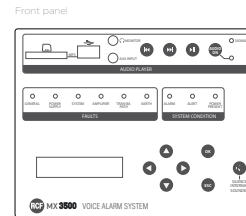

Funktionen

- › 500 W Gesamtleistung
- › Steuerung von bis zu 6 Zonen
- › Integrierter DSP
- › Zertifiziert nach EN 54-16 und EN 54-4
- › Notfallansagen auf einer überwachten SD-Karte
- › Vorhalten einer Reserve-Endstufe möglich
- › Eingang für Audioquelle auf der Vorderseite
- › Wand- oder Rackmontage

Line Art 2D

Systeminformationen

SPEZIFIKATIONEN

Zahl der überwachten Zonen	6
Eingebauter Verstärker	Yes
automatische Umschaltung auf einen Havarieverstärker	Yes
Max Anzahl an Konsolen	4
Anzahl der Busse	1
Anzahl der gleichzeitig verfügbaren Notfall-Audiokanäle	1
Maximale Zahl von verbundenen Einheiten	8
Kommunikations Bus	Serial
Verbundene Einheiten	J-Type fire-rated
Integrierter Sprachspeicher	Yes
Alarmierungsmeldung	Yes