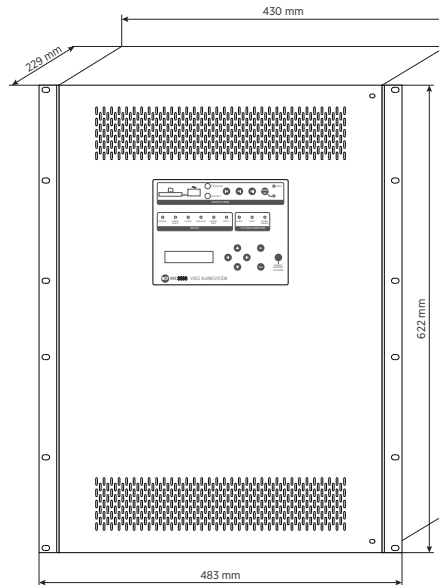

MX 3500/6

MASTER-STEUEREINHEIT MIT ENDSTUFE

Line Art 2D

Systeminformationen

SPEZIFIKATIONEN

Zahl der überwachten Zonen	6
Eingebauter Verstärker	Yes
automatische Umschaltung auf einen Havarieverstärker	Yes
Max Anzahl an Konsolen	4
Anzahl der Busse	1
Anzahl der gleichzeitig verfügbaren Notfall-Audiokanäle	1
Maximale Zahl von verbundenen Einheiten	8
Kommunikations Bus	Serial
Verbundene Einheiten	J-Type fire-rated
Integrierter Sprachspeicher	Yes
Alarmierungsmeldung	Yes

Technische daten (Verstärker)

Klasse Verstärker	D+
Anzahl der Kanäle	6
Ausgangsleistung (@100 V) (W RMS)	500 W RMS
A/B Lautsprecherlinie	Yes
Frequenzgang (-3dB)	80 Hz ÷ 16 kHz
Signal/Rausch Abstand (A-Gewichtet)	>98 dB
Verzerrung (THD+N) @ 1 kHz	<0.3 %