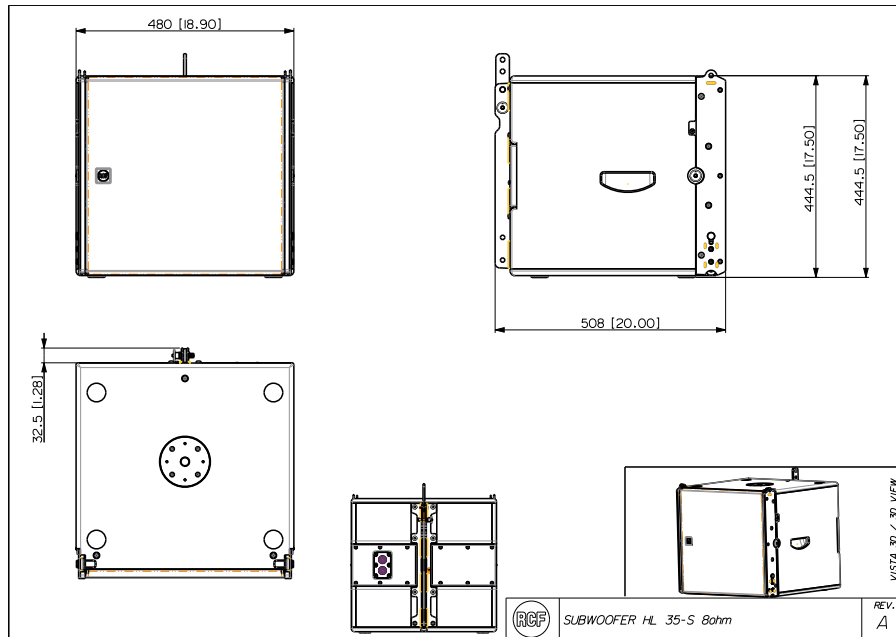

Line Art 2D

SPEZIFIKATIONEN

Spezifikation	Frequenzgang (-10dB) Max SPL @ 1m:	40 Hz ÷ 140 Hz 134 dB
Power sektion	Amplifikation Nominalimpedanz Leistungsaufnahme Paek Power Empfohlener Verstärker	Full Range 8 ohm 900 W 3600 W PEAK XPS 16K, XPS 16KD, QPS 10K, QPS 6.0K, IPS 5.0K, IPS 2.5K
Schallwandler	Woofer	1 x 15" neo, 4.0" v.c
Input/Output sektion	Eingangsbuchsen Ausgangsanschlüsse	Speakon Speakon
Standardkonformität	Safety agency	CE compliant
Physikalische daten	Gehäuse Material Hardware Griffe Pole Mount/Cap Gitter Farbe	Baltic birch plywood Integrated array mechanics On side panels Yes Steel Black - RAL 9005
Größe	Höhe Breite Tiefe Gewicht	444,5 mm / 17.5 inches 480 mm / 18.9 inches 508 mm / 20 inches 28 kg / 61.73 lbs
Rigging / Installation	ZUBEHÖR AC PMX AZM-BR 2X CL-BR HDL 6 FL-B HDL 6 FL-B LINK HDL 6-12 2X FL-B PK HDL 6 HOIST SPACING CHAIN CH 001	13360232 8024530010058 13360351 8024530013516 13360371 8024530014360 13360360 8024530014209 13360375 8024530014414 13360372 8024530014353 13360129 8024530020774