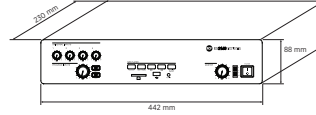

Technische daten (Verstärker)

SPEZIFIKATIONEN

Klasse Verstärker	D
Ausgangsleistung	1 x 160 W @ 4 ohm
Output power @ 100 V	1 x 160 W @ 100 V
Output power @ 70 V	1 x 160 W @ 70 V
Frequenzgang (-3dB)	50 Hz ÷ 14000 Hz
Verzerrung (THD+N) @ 1 kHz	<0.3 %

Input-sektion

Gesamtzahl an Eingängen	8
Line-Eingang	2
Leitungsverbinder	RCA
Mix + Line Eingänge	4
Mic + Line Anschluss	Euroblock, XLR
Mic + Line Phantom	32 V DC
VOX:	Yes
Sprechstelleneingang	2
Sprechstellenanschluss	RJ45
Sprechstellen Kommando	Contact
Schaltkontakteingänge (GPI)	2

Ausgangs-sektion

Signal-Ausgangsnummer	2
Ausgangsbuchsen	RCA
Anschluss Versorgungsspannung	Euroblock

Prozessing

Klangeinstellungen	Yes
Hochpass-Filter	150 Hz

Konfiguration und steuerung

Konfiguration	DIP switch, Front panel
Priorität	Yes
Music on hold	Yes
Signalton	Yes

Schutzschaltungen

Kühlung	Convection
Kurzschluss	Yes
Thermisch	Yes
DC	Yes
Sicherung	Yes