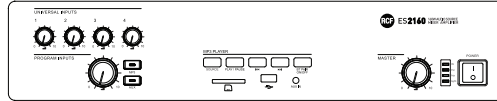

ES 2160

MISCHVERSTÄRKER MIT MP3-PLAYER UND BLUETOOTH

Beschreibung

Die ES 2160 ist eine Class-D-Endstufe mit integriertem Mixer, 160 W Leistung, 4 Mic/Line-Audioeingängen, einem MP3-Player mit Bluetooth und einem Aux-Eingang für externe Programmquellen. Die Endstufe kann sowohl hoch- als auch niederohmige Lautsprecher ansteuern. Die Eingänge 2 und 3 verfügen außerdem über eine RJ-45-Buchse zum einfachen Anschließen eines RCF BM 3001 Paging-Mikrofons (über CAT5-Kabel). Die ES 2160 bietet zahlreiche Funktionen wie Signalerkennung („VOX“), Priority (durch externen Befehl), „Music-on-hold“-Ausgang, Hochpassfilter zur Verbesserung der Sprachverständlichkeit und Optionen zur Klanganpassung.

Funktionen

- › 160-W-Endstufe
- › 4 Mikrofon-/Line-Eingänge mit 48-V-Phantomspannung
- › MP3-Player und Bluetooth-Konnektivität
- › Ausgänge für hoch- und niederohmige Lautsprecher
- › BM 3001 Mikrofonanschluss auf den Eingängen 2 und 3
- › Signalerkennung (VOX) und Priority-Befehl
- › Hochpassfilter
- › Klanganpassung auf Aux-Eingängen
- › Music-on-Hold-Ausgang

Line Art 2D

Technische daten (Verstärker)

SPEZIFIKATIONEN

Klasse Verstärker	D
Ausgangsleistung	1 x 160 W @ 4 ohm
Output power @ 100 V	1 x 160 W @ 100 V
Output power @ 70 V	1 x 160 W @ 70 V
Frequenzgang (-3dB)	50 Hz ÷ 14000 Hz
Verzerrung (THD+N) @ 1 kHz	<0.3 %