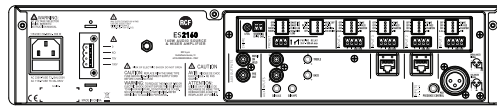

Technische daten (Verstärker)

SPEZIFIKATIONEN

Klasse Verstärker	D
Ausgangsleistung	1 x 160 W @ 4 ohm
Output power @ 100 V	1 x 160 W @ 100 V
Output power @ 70 V	1 x 160 W @ 70 V
Frequenzgang (-3dB)	50 Hz ÷ 14000 Hz
Verzerrung (THD+N) @ 1 kHz	<0.3 %

Input-sektion

Gesamtzahl an Eingängen	8
Line-Eingang	2
Leitungsverbinder	RCA
Mix + Line Eingänge	4
Mic + Line Anschluss	Euroblock, XLR
Mic + Line Phantom	32 V DC
VOX:	Yes
Sprechstelleneingang	2
Sprechstellenanschluss	RJ45
Sprechstellen Kommando	Contact
Schaltkontakteingänge (GPI)	2

Ausgangs-sektion

Signal-Ausgangsnummer	2
Ausgangsbuchsen	RCA
Anschluss Versorgungsspannung	Euroblock

Prozessing

Klangeinstellungen	Yes
Hochpass-Filter	150 Hz

Konfiguration und steuerung

Konfiguration	DIP switch, Front panel
Priorität	Yes
Music on hold	Yes
Signalton	Yes

Schutzschaltungen

Kühlung	Convection
Kurzschluss	Yes
Thermisch	Yes
DC	Yes
Sicherung	Yes