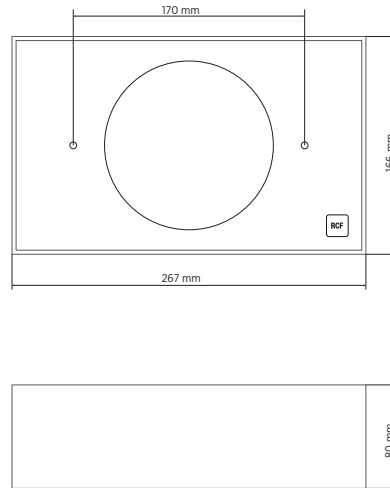

Line Art 2D

SPEZIFIKATIONEN

Spezifikation	Frequenzgang (-10dB)	130 Hz ÷ 17000 Hz
	Max SPL @ 1m:	100 dB
	Max SPL @ 4m	88 dB
	Abdeckungswinkel:	180°
	System-Empfindlichkeit	92 dB
Power sektion	System-Empfindlichkeit 1W @ 4m	80 dB
	Leistungsaufnahme	6 W
	Paek Power	24 W PEAK
	Schutzschaltungen	Thermal fuse
	Empfohlener Verstärker	DXT 3000, DXT 4000, DXT 7000
Schallwandler	Fullrange	1 x 5.5"
Input/Output sektion	Eingangsbuchsen	Ceramic screw terminals
	Ausgangsanschlüsse	Ceramic screw terminals
	Transformator mit Konstantspannung	100 V
	Auswahl der Leistung 1	6 W - 1667 ohm
	Auswahl der Leistung 2	3 W - 3333 ohm
Standardkonformität	Auswahl der Leistung 3	1.5 W - 6667 ohm
	Safety agency	CE compliant
	EN54-24 zertifiziert	Yes
	CPR Nummer	0068-CPPR-085/2017
Physikalische daten	Gehäuse Material	ABS
	Gitter	Steel
	Farbe	White - RAL 9016
Größe	Höhe	166 mm / 6.54 inches
	Breite	267 mm / 10.51 inches
	Tiefe	80 mm / 3.15 inches
	Gewicht	1.15 kg / 2.54 lbs