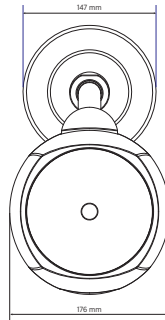

## SPEZIFIKATIONEN

<b>Spezifikation</b>	Frequenzgang (-10dB) Max SPL @ 1m: Max SPL @ 4m Abdeckungswinkel: System-Empfindlichkeit System-Empfindlichkeit 1W @ 4m	80 Hz ÷ 20000 Hz 101 dB 89 dB 210° 88 dB 76 dB
<b>Power sektion</b>	Amplification Leistungsaufnahme Paek Power Schutzschaltungen Empfohlener Verstärker	Full Range 20 W 80 W PEAK Thermal fuse DMA 504, DMA 162, DMA 82, DMA 162P, DXT 3000, DXT 4000, DXT 7000
<b>Schallwandler</b>	Fullrange	1 x 5.0"
<b>Input/Output sektion</b>	Eingangsbuchsen Ausgangsanschlüsse Transformator mit Konstantspannung Auswahl der Leistung 1 Auswahl der Leistung 2 Auswahl der Leistung 3 Auswahl der Leistung 4	Ceramic screw terminals Ceramic screw terminals 100 V 20 W - 500 ohm 10 W - 1000 ohm 5 W - 2000 ohm 2.5 W - 4000 ohm
<b>Standardkonformität</b>	IP Schutzgrad Safety agency EN54-24 zertifiziert CPR Nummer	IP 65 CE compliant Yes 0068-CPR-058/2014
<b>Physikalische daten</b>	Gehäuse Material Hardware Gitter Farbe	ABS Wall mount metal plate Steel White - RAL 9016

# DP 5EN

GERICHTETER SOUNDPROJEKTOR

<b>Größe</b>	Höhe	183 mm / 7.2 inches
	Breite	176 mm / 6.93 inches
	Tiefe	261 mm / 10.28 inches
	Gewicht	2.61 kg / 5.75 lbs