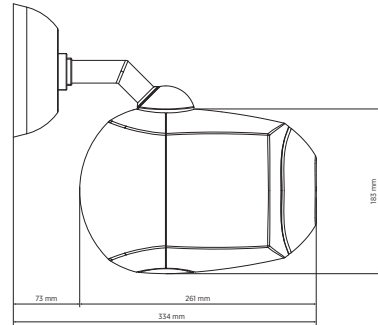

DP 5EN

GERICHTETER SOUNDPROJEKTOR

Line Art 2D

SPEZIFIKATIONEN

Spezifikation	Frequenzgang (-10dB) Max SPL @ 1m: Max SPL @ 4m Abdeckungswinkel: System-Empfindlichkeit System-Empfindlichkeit 1W @ 4m	80 Hz ÷ 20000 Hz 101 dB 89 dB 210° 88 dB 76 dB
Power sektion	Amplification Leistungsaufnahme Paek Power Schutzschaltungen Empfohlener Verstärker	Full Range 20 W 80 W PEAK Thermal fuse DMA 504, DMA 162, DMA 82, DMA 162P, DXT 3000, DXT 4000, DXT 7000
Schallwandler	Fullrange	1 x 5.0"
Input/Output sektion	Eingangsbuchsen Ausgangsanschlüsse Transformator mit Konstantspannung Auswahl der Leistung 1 Auswahl der Leistung 2 Auswahl der Leistung 3 Auswahl der Leistung 4	Ceramic screw terminals Ceramic screw terminals 100 V 20 W - 500 ohm 10 W - 1000 ohm 5 W - 2000 ohm 2.5 W - 4000 ohm
Standardkonformität	IP Schutzgrad Safety agency EN54-24 zertifiziert CPR Nummer	IP 65 CE compliant Yes 0068-CPR-058/2014
Physikalische daten	Gehäuse Material Hardware Gitter Farbe	ABS Wall mount metal plate Steel White - RAL 9016