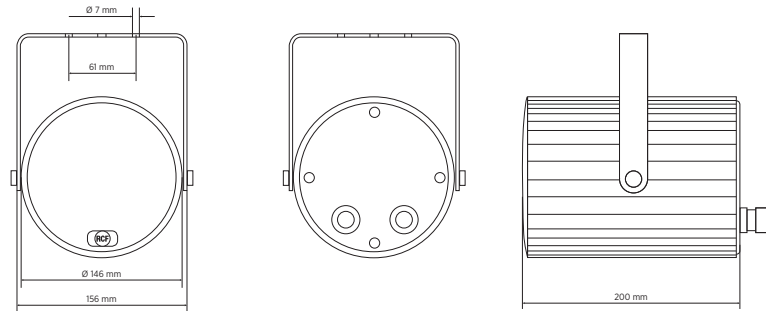

## SPEZIFIKATIONEN

<b>Spezifikation</b>	Frequenzgang (-10dB)	160 Hz ÷ 20000 Hz
	Max SPL @ 1m:	105 dB
	Max SPL @ 4m	93 dB
	Abdeckungswinkel:	155°
	System-Empfindlichkeit	92 dB
<b>Power sektion</b>	System-Empfindlichkeit 1W @ 4m	80 dB
	Leistungsaufnahme	20 W
	Peak Power	80 W PEAK
	Schutzschaltungen	Thermal fuse
	Empfohlener Verstärker	DXT 3000, DXT 4000, DXT 7000
<b>Schallwandler</b>	Fullrange	1 x 5.0"
<b>Input/Output sektion</b>	Eingangsbuchsen	Ceramic screw terminals
	Ausgangsanschlüsse	Ceramic screw terminals
	Transformator mit Konstantspannung	70/100 V
	Auswahl der Leistung 1	20 W - 500 ohm
	Auswahl der Leistung 2	10 W - 1000 ohm
	Auswahl der Leistung 3	5 W - 2000 ohm
<b>Standardkonformität</b>	Auswahl der Leistung 4	2.5 W - 4000 ohm
	Auswahl der Leistung 5	1.25 W - 8000 ohm
	IP Schutzgrad	IP 66
	Safety agency	CE compliant
	EN54-24 zertifiziert	Yes
<b>Physikalische daten</b>	CPR Nummer	1488-CPR-0485/W
	Gehäuse Material	Aluminum
	Hardware	Aluminium bracket
	Gitter	Aluminium
<b>Größe</b>	Farbe	Grey - RAL 7035
	Tiefe	200 mm / 7.87 inches
	Durchmesser	146 mm / 5.75 inches
	Gewicht	2.73 kg / 6.02 lbs