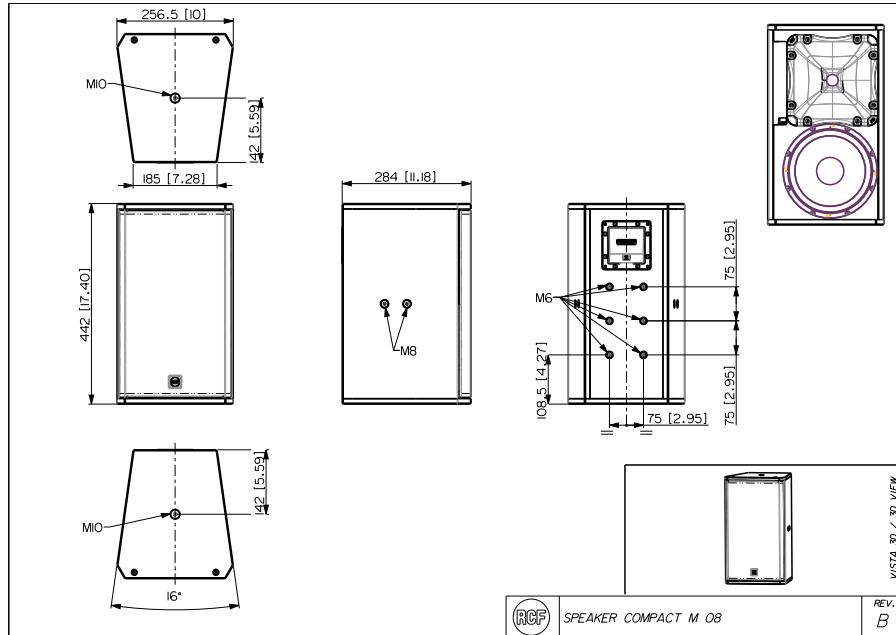

## SPEZIFIKATIONEN

<b>Spezifikation</b>	Frequenzgang (-10dB) Max SPL @ 1m: Horizontaler Abstrahlwinkel: Vertikaler Abstrahlwinkel: Richtcharakteristik Index Q System-Empfindlichkeit	60 Hz ÷ 20000 Hz 124 dB 90° 70° 9 95 dB
<b>Power sektion</b>	Amplification Nominalimpedanz Leistungsaufnahme Paek Power Schutzschaltungen Übergangsfrequenz Empfohlener Verstärker	Full Range 8 ohm 200 W 800 W PEAK Dynamic active mosfet 1800 Hz XPS 16K, XPS 16KD, QPS 10K, QPS 6.0K, IPS 5.0K, IPS 2.5K, IPS 1.5K, DMA 504
<b>Schallwandler</b>	Kompressionstreiber: Woofer	1 x 1.0", 1.4" v.c 1 x 8", 1.7" v.c
<b>Input/Output sektion</b>	Eingangsbuchsen Ausgangsanschlüsse	Euroblock Euroblock
<b>Standardkonformität</b>	Safety agency	CE compliant
<b>Physikalische daten</b>	Gehäuse Material Hardware Gitter Farbe	Plywood 6 x M6, 4 x M8, 2 x M10 Steel with clothing Black - RAL 9005, White - RAL 9003
<b>Größe</b>	Höhe Breite Tiefe Gewicht	442 mm / 17.4 inches 257 mm / 10.12 inches 284 mm / 11.18 inches 10.5 kg / 23.15 lbs
<b>ZUBEHÖR</b>		
<b>Aufrüstsätze</b>	PNL IN-OUT AMPHENOL	12399063      8024530020149