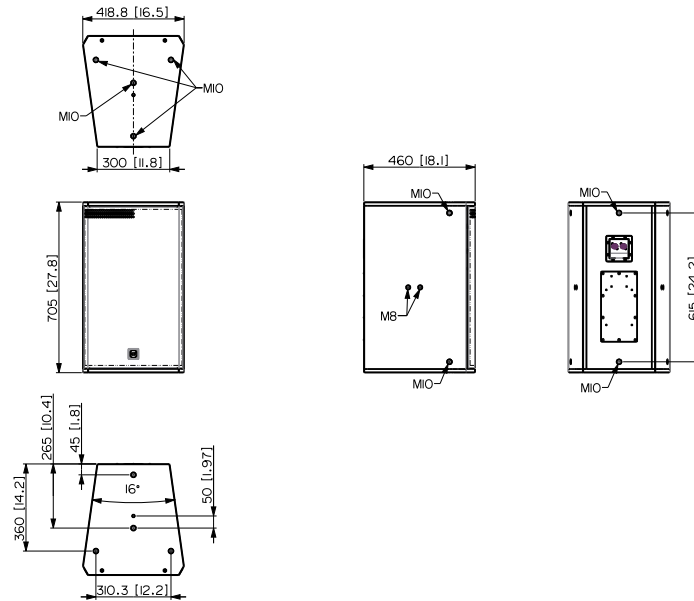

PROFESSIONELLER 2-WEGE-LAUTSPRECHER

Line Art 2D

SPEZIFIKATIONEN

Spezifikation	<p>Frequenzgang (-10dB) 48 Hz ÷ 20000 Hz</p> <p>Max SPL @ 1m: 138 dB</p> <p>Horizontaler Abstrahlwinkel: 100°</p> <p>Vertikaler Abstrahlwinkel: 50°</p> <p>Richtcharakteristik Index Q 10</p> <p>System-Empfindlichkeit 98 dB</p>
Power sektion	<p>Amplification Full Range</p> <p>Nominalimpedanz 8 ohm</p> <p>Leistungsaufnahme 700 W RMS</p> <p>Paek Power 2800 W PEAK</p> <p>Schutzschaltungen Dynamic Active Mosfet</p> <p>Übergangsfrequenz 1100 Hz</p> <p>Empfohlener Verstärker XPS 16K, XPS 16KD, QPS 10K, QPS 6.0K, IPS 5.0K, IPS 2.5K, IPS 1.5K, DMA 504</p>
Schallwandler	<p>Kompressionstreiber: 1 x 1.4" neo, 4.0" v.c</p> <p>Woofer 1 x 15" neo, 4.0" v.c</p>
Input/Output sektion	<p>Eingangsbuchsen Amphenol eco/mat IP 67</p> <p>Ausgangsanschlüsse Amphenol eco/mat IP 67</p>
Standardkonformität	<p>Safety agency CE compliant</p>
Physikalische daten	<p>Gehäuse Material Birch plywood</p> <p>Hardware 4 x M8, 14 x M10</p> <p>Gitter Steel with waterproof clothing</p> <p>Farbe Black - RAL 9005</p>
Größe / Gewicht	<p>Höhe 705 mm / 27.76 inches</p> <p>Breite 418.8 mm / 16.49 inches</p> <p>Tiefe 460 mm / 18.11 inches</p> <p>Gewicht 32.5 kg / 71.65 lbs</p>