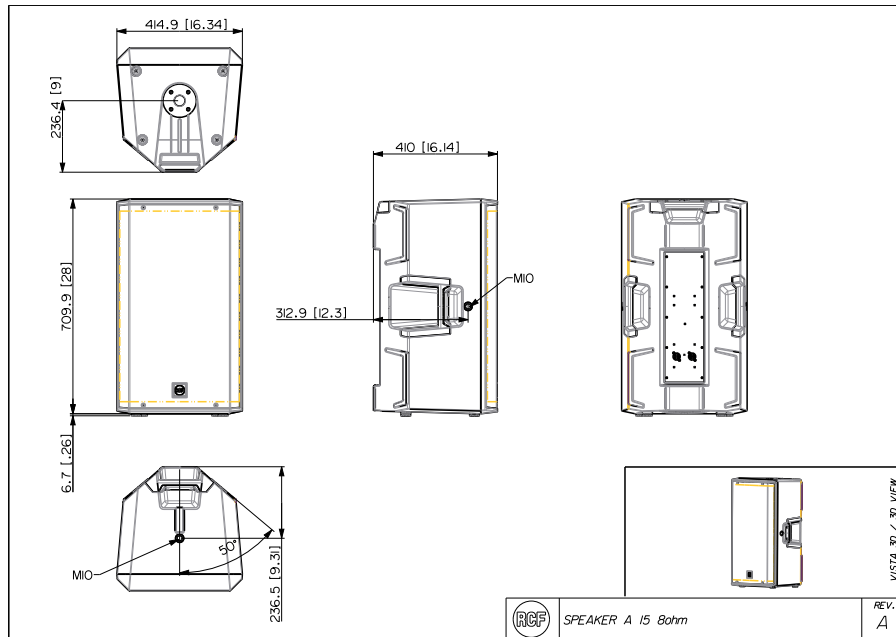

# COMPACT A 15

PROFESSIONELLER 2-WEGE-LAUTSPRECHER

Line Art 2D