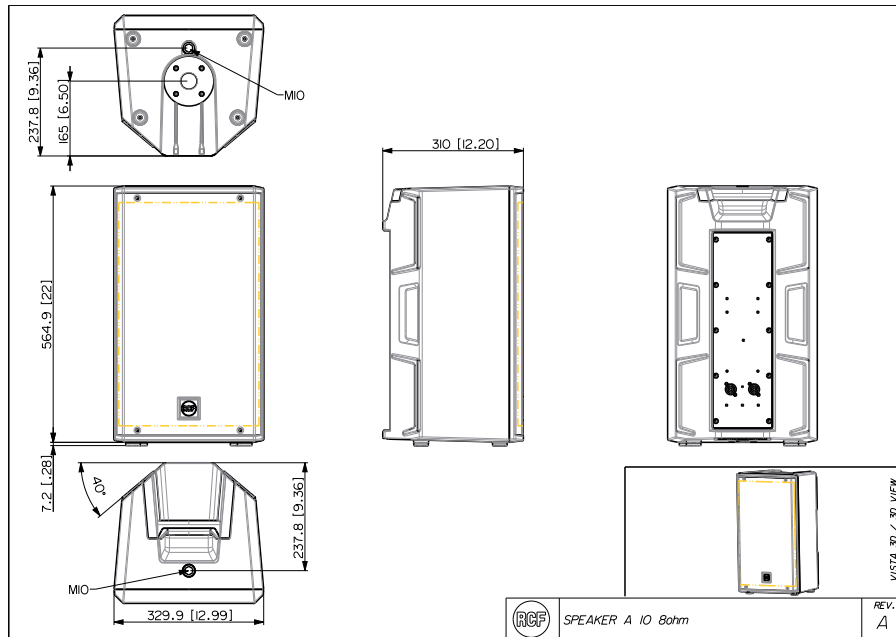

Funktionen

Spezifikationen

Products are continually improved. All specifications are therefore subject to change without notice.

COMPACT A 10

PROFESSIONELLER 2-WEGE-

Line Art 2D

- › 350 W Belastbarkeit
- › Bis zu 128 dB Schalldruckpegel
- › Linearer Frequenzgang, Übertragungsbereich 60 - 20000 Hz Linearer Frequenzgang
- › 1,75-Zoll-Kompressionstreiber
- › 10-Zoll-Hochleistungstieftöner
- › Robustes Polypropylen-Gehäuse
- › Frontgitter aus Stahl
- › Optionales Montagezubehör
- › 2 SpeakON-Buchsen

Artikel-nummer

13000738 COMPACT A 10 8ohm Black EAN 8024530019747

COMPACT A 10

PROFESSIONELLER 2-WEGE-

SPEZIFIKATIONEN

Spezifikation	Frequenzgang (-10dB) Max SPL @ 1m: Horizontaler Abstrahlwinkel: Vertikaler Abstrahlwinkel: System-Empfindlichkeit	60 Hz ÷ 20000 Hz 128 dB 100° 60° 97 dB
Power sektion	Amplification Nominalimpedanz Leistungsaufnahme Paek Power Schutzschaltungen Übergangsfrequenz Empfohlener Verstärker	Full Range 8 ohm 350 W 1400 W PEAK Dynamic Active Mosfet 1400 Hz QPS 10K, QPS 6.0K, IPS 2.5K, IPS 1.5K, DMA 504
Schallwandler	Kompressionstreiber: Woofer	1 x 1.0", 1.75" v.c 1 x 10", 2.5" v.c
Input/Output sektion	Eingangsbuchsen Ausgangsanschlüsse	Speakon Speakon
Standardkonformität	Safety agency	CE compliant
Physikalische daten	Gehäuse Material Hardware Griffe Pole Mount/Cap Gitter Farbe	PP Composite 1 x M10 top and bottom 1 top Yes Steel Black
Größe	Höhe Breite Tiefe Gewicht	572.1 mm / 22.52 inches 329.9 mm / 12.99 inches 310 mm / 12.2 inches 16.2 kg / 35.71 lbs
Rigging / Installation	ZUBEHÖR AC PMX	13360232 8024530010058