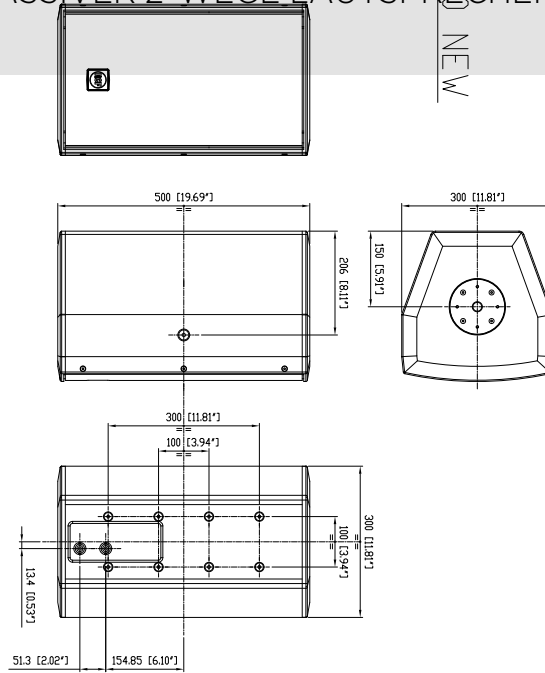

### SPEZIFIKATIONEN

<b>Spezifikation</b>	Frequenzgang (-10dB) 67 Hz ÷ 20000 Hz Max SPL @ 1m: 128 dB Horizontaler Abstrahlwinkel: 120° Vertikaler Abstrahlwinkel: 60° Richtcharakteristik Index Q 9 System-Empfindlichkeit 97 dB
<b>Power sektion</b>	Amplifikation Full Range Nominalimpedanz 8 ohm Leistungsaufnahme 300 W Paek Power 1200 W PEAK Schutzschaltungen Dynamic active mosfet Übergangsfrequenz 2200 Hz Empfohlener Verstärker QPS 10K, QPS 6.0K, IPS 5.0K, IPS 2.5K, IPS 1.5K
<b>Schallwandler</b>	Kompressionstreiber: 1.0", 1.5" v.c Woofer 10", 2.0" v.c
<b>Input/Output sektion</b>	Eingangsbuchsen Speakon® NL4 Ausgangsanschlüsse Speakon® NL4
<b>Standardkonformität</b>	Safety agency CE compliant
<b>Physikalische daten</b>	Gehäuse Material Baltic birch plywood Hardware 8 x M8 (rear), 2 x M10 (lateral), multiplates (top and bottom) Pole Mount/Cap Yes Gitter Steel with robust double mesh polyester clothing Farbe Black
<b>Größe</b>	Höhe 500 mm / 19.69 inches Breite 300 mm / 11.81 inches Tiefe 298 mm / 11.73 inches Gewicht 15.8 kg / 34.83 lbs
<b>Rigging / Installation</b>	<b>ZUBEHÖR</b> CL-BR NC 13360217 8024530018511