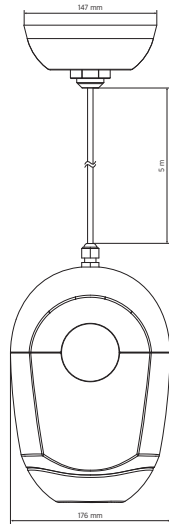

Funktionen

- › Koaxialer 5-Zoll-Tieftöner mit 0,75-Zoll-Kalottenhohtöner.
- › Wählbare Leistung (100 V): 20 W - 10 W - 5 W - 2,5 W.
- › Kennschalldruckpegel 88 dB.
- › Farbe: Weiß (RAL 9016).
- › Feuerfestes ABS-Gehäuse, Frontgitter aus Stahl.
- › Keramik-Klemmblock für Ein- und Ausgänge.
- › Schutz durch Thermosicherung.
- › Schutzgrad IP65.

Line Art 2D

SPEZIFIKATIONEN

| | | |
|-----------------------------|---|--|
| Spezifikation | Frequenzgang (-10dB) Max SPL @ 1m: Max SPL @ 4m Abdeckungswinkel: System-Empfindlichkeit System-Empfindlichkeit 1W @ 4m | 80 Hz ÷ 20000 Hz 101 dB 89 dB 170° 88 dB 76 dB |
| Power sektion | Amplification Leistungsaufnahme Paek Power Schutzschaltungen Empfohlener Verstärker | Full Range 20 W 80 W PEAK Thermal fuse DMA 504, DMA 162, DMA 82, DMA 162P, DXT 3000, DXT 4000, DXT 7000 |
| Schallwandler | Dome Tweeter Woofer | 1 x 0.75" 1 x Coaxial 5.0" |
| Input/Output sektion | Eingangsbuchsen Ausgangsanschlüsse Transformator mit Konstantspannung Auswahl der Leistung 1 Auswahl der Leistung 2 Auswahl der Leistung 3 Auswahl der Leistung 4 | Ceramic screw terminals Ceramic screw terminals 100 V 20 W - 500 ohm 10 W - 1000 ohm 5 W - 2000 ohm 2.5 W - 4000 ohm |
| Standardkonformität | IP Schutzgrad Safety agency EN54-24 zertifiziert CPR Nummer | IP 65 CE compliant Yes 0068-CPR-058/2014 |
| Physikalische daten | Gehäuse Material Hardware Gitter Farbe | ABS Wall mount metal plate and 5m cable Steel White - RAL 9016 |

BS 5EN

PENDELLAUTSPRECHER

| | | |
|--------------|---------|-----------------------|
| Größe | Höhe | 261 mm / 10.28 inches |
| | Breite | 176 mm / 6.93 inches |
| | Tiefe | 183 mm / 7.2 inches |
| | Gewicht | 2.79 kg / 6.15 lbs |