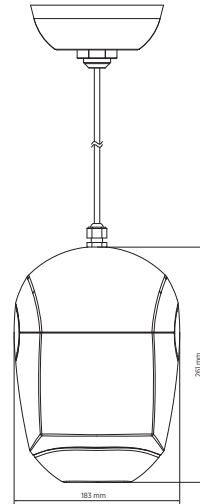

Funktionen

- › Koaxialer 5-Zoll-Tieftöner mit 0,75-Zoll-Kalottenhohtöner.
- › Wählbare Leistung (100 V): 20 W - 10 W - 5 W - 2,5 W.
- › Kennschalldruckpegel 88 dB.
- › Farbe: Weiß (RAL 9016).
- › Feuerfestes ABS-Gehäuse, Frontgitter aus Stahl.
- › Keramik-Klemmblock für Ein- und Ausgänge.
- › Schutz durch Thermosicherung.
- › Schutzgrad IP65.

Line Art 2D

SPEZIFIKATIONEN

| | | |
|-----------------------------|---|--|
| Spezifikation | Frequenzgang (-10dB) Max SPL @ 1m: Max SPL @ 4m Abdeckungswinkel: System-Empfindlichkeit System-Empfindlichkeit 1W @ 4m | 80 Hz ÷ 20000 Hz 101 dB 89 dB 170° 88 dB 76 dB |
| Power sektion | Amplification Leistungsaufnahme Paek Power Schutzschaltungen Empfohlener Verstärker | Full Range 20 W 80 W PEAK Thermal fuse DMA 504, DMA 162, DMA 82, DMA 162P, DXT 3000, DXT 4000, DXT 7000 |
| Schallwandler | Dome Tweeter Woofer | 1 x 0.75" 1 x Coaxial 5.0" |
| Input/Output sektion | Eingangsbuchsen Ausgangsanschlüsse Transformator mit Konstantspannung Auswahl der Leistung 1 Auswahl der Leistung 2 Auswahl der Leistung 3 Auswahl der Leistung 4 | Ceramic screw terminals Ceramic screw terminals 100 V 20 W - 500 ohm 10 W - 1000 ohm 5 W - 2000 ohm 2.5 W - 4000 ohm |
| Standardkonformität | IP Schutzgrad Safety agency EN54-24 zertifiziert CPR Nummer | IP 65 CE compliant Yes 0068-CPR-058/2014 |
| Physikalische daten | Gehäuse Material Hardware Gitter Farbe | ABS Wall mount metal plate and 5m cable Steel White - RAL 9016 |

BS 5EN

PENDELLAUTSPRECHER

| | | |
|--------------|---------|-----------------------|
| Größe | Höhe | 261 mm / 10.28 inches |
| | Breite | 176 mm / 6.93 inches |
| | Tiefe | 183 mm / 7.2 inches |
| | Gewicht | 2.79 kg / 6.15 lbs |