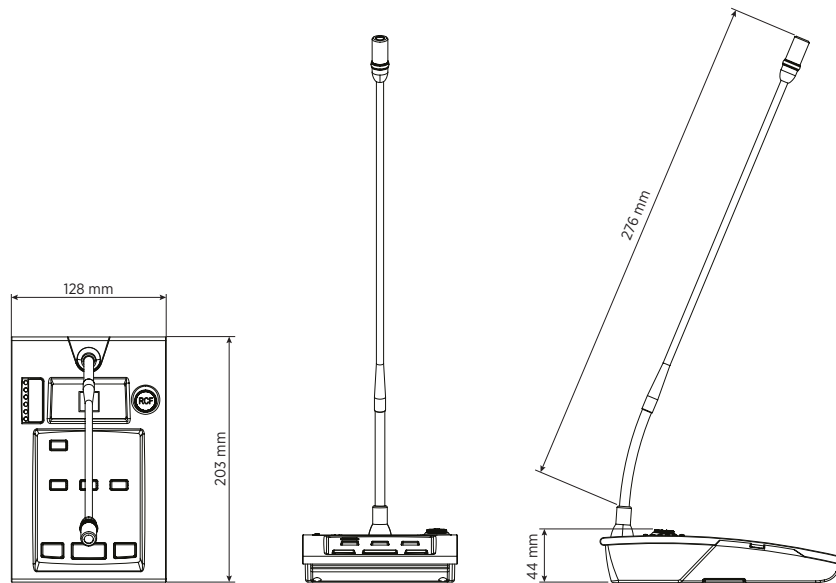

Line Art 2D

SPEZIFIKATIONEN

Mikrofon-spezifikationen

Typ	Electret
Richtcharakteristik	Cardioid
Empfindlichkeit (dB)	-65 dB
Frequenzgang (-3dB)	50 Hz ÷ 18 kHz
Ausgangs-Impedanz (Ohm)	470.00 ohm

Technische daten der konsole

Standardkonformität

Safety agency	CE compliant
EN54-16 zertifiziert	Yes
CPR Nummer	0068-CPR-007/2015

Physikalische daten

Gehäuse Material	Metal
------------------	-------

Größe

Höhe	44 mm / 1.73 inches
Breite	203 mm / 7.99 inches
Tiefe	128 mm / 5.04 inches
Gewicht	1.2 kg / 2.65 lbs