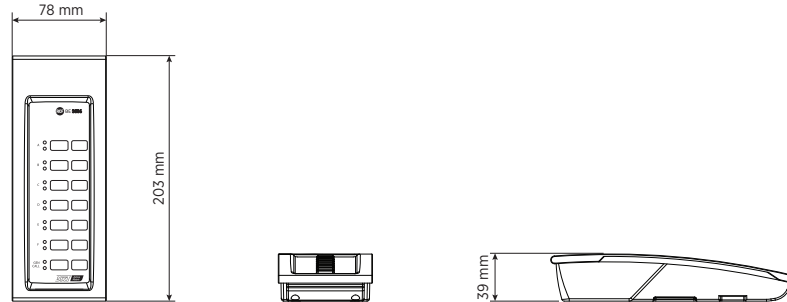

BE 3806

TASTENFELD

Beschreibung

Das BE 3806 ist ein Tastenfeld mit sechs Tasten für den Einsatz mit den Mikrofonkonsolen BM 3804 und BM 3804FM. Es erlaubt den Direktanruf der einzelnen Zonen des Systems. Bis zu acht Tastenfelder können an eine Mikrofonkonsole angeschlossen werden. Jede Taste adressiert direkt eine spezifische Zone.

Funktionen

- › Selektive Adressierung von Zonen
- › Zonen-Statusanzeige
- › Stromversorgung durch die Mikrofonkonsole
- › Robustes Metallgehäuse

Artikel-nummer

14380036 BE 3806

EAN 8024530012120

Spezifikationen

Products are continually improved. All specifications are therefore subject to change without notice.

BE 3806

TASTENFELD

Line Art 2D

SPEZIFIKATIONEN

Technische daten der konsole

Typ: Emergency
kompatibel mit DXT 3000
General call Yes
Selektiver Ruf Yes
LED Anzeige Yes

Größe

Höhe 39 mm / 1.54 inches
Breite 78 mm / 3.07 inches
Tiefe 203 mm / 7.99 inches
Gewicht 0.7 kg / 1.54 lbs