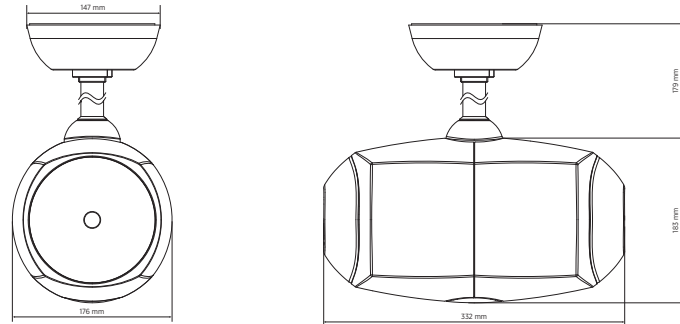

Line Art 2D

SPEZIFIKATIONEN

Spezifikation	Frequenzgang (-10dB) Max SPL @ 1m: Max SPL @ 4m Abdeckungswinkel: System-Empfindlichkeit System-Empfindlichkeit 1W @ 4m	150 Hz ÷ 18000 Hz 99 dB 87 dB 210° 86 dB 74 dB
Power sektion	Amplification Leistungsaufnahme Paek Power Schutzschaltungen Empfohlener Verstärker	Full Range 20 W 80 W PEAK Thermal fuse DMA 504, DMA 162, DMA 162P, DXT 3000, DXT 4000, DXT 7000
Schallwandler	Fullrange	2 x 5.0"
Input/Output sektion	Eingangsbuchsen Ausgangsanschlüsse Transformator mit Konstantspannung Auswahl der Leistung 1 Auswahl der Leistung 2 Auswahl der Leistung 3 Auswahl der Leistung 4	Ceramic screw terminals Ceramic screw terminals 100 V 20 W - 500 ohm 10 W - 1000 ohm 5 W - 2000 ohm 2.5 W - 4000 ohm
Standardkonformität	IP Schutzgrad Safety agency EN54-24 zertifiziert CPR Nummer	IP 65 CE compliant Yes 0068-CPR-058/2014
Physikalische daten	Gehäuse Material Hardware Gitter Farbe	ABS Wall mount metal plate Steel White - RAL 9016

BD 5EN

BIDIREKTIONALER SOUNDPROJEKTOR

Größe	Höhe	183 mm / 7.2 inches
	Breite	332 mm / 13.07 inches
	Tiefe	176 mm / 6.93 inches
	Gewicht	3.59 kg / 7.91 lbs