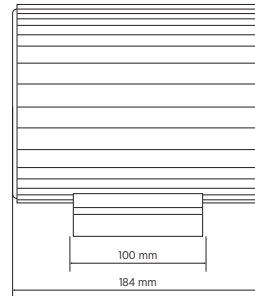

Line Art 2D

SPEZIFIKATIONEN

Spezifikation	Frequenzgang (-10dB) Max SPL @ 1m: Max SPL @ 4m Abdeckungswinkel: System-Empfindlichkeit System-Empfindlichkeit 1W @ 4m	130 Hz ÷ 20000 Hz 101 dB 89 dB 130° 88 dB 76 dB
Power sektion	Leistungsaufnahme Peak Power Schutzschaltungen Empfohlener Verstärker	20 W 80 W PEAK Thermal fuse DXT 3000, DXT 4000, DXT 7000
Schallwandler	Fullrange	2 x 5.0"
Input/Output sektion	Eingangsbuchsen Ausgangsanschlüsse Transformator mit Konstantspannung Auswahl der Leistung 1 Auswahl der Leistung 2 Auswahl der Leistung 3	Ceramic screw terminals Ceramic screw terminals 100 V 20 W - 500 ohm 10 W - 1000 ohm 5 W - 2000 ohm
Standardkonformität	IP Schutzgrad Safety agency EN54-24 zertifiziert CPR Nummer	IP 66 CE compliant Yes 1488-CPR-0641/W
Physikalische daten	Gehäuse Material Hardware Gitter Farbe	Aluminum Aluminium bracket Aluminium Grey - RAL 7035
Größe	Tiefe Durchmesser Gewicht	184 mm / 7.24 inches 146 mm / 5.75 inches 3.25 kg / 7.17 lbs