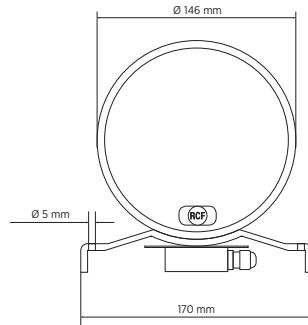

Line Art 2D

SPEZIFIKATIONEN

Spezifikation	Frequenzgang (-10dB) Max SPL @ 1m: Max SPL @ 4m Abdeckungswinkel: System-Empfindlichkeit System-Empfindlichkeit 1W @ 4m	130 Hz ÷ 20000 Hz 101 dB 89 dB 130° 88 dB 76 dB
Power sektion	Leistungsaufnahme Peak Power Schutzschaltungen Empfohlener Verstärker	20 W 80 W PEAK Thermal fuse DXT 3000, DXT 4000, DXT 7000
Schallwandler	Fullrange	2 x 5.0"
Input/Output sektion	Eingangsbuchsen Ausgangsanschlüsse Transformator mit Konstantspannung Auswahl der Leistung 1 Auswahl der Leistung 2 Auswahl der Leistung 3	Ceramic screw terminals Ceramic screw terminals 100 V 20 W - 500 ohm 10 W - 1000 ohm 5 W - 2000 ohm
Standardkonformität	IP Schutzgrad Safety agency EN54-24 zertifiziert CPR Nummer	IP 66 CE compliant Yes 1488-CPR-0641/W
Physikalische daten	Gehäuse Material Hardware Gitter Farbe	Aluminum Aluminium bracket Aluminium Grey - RAL 7035
Größe	Tiefe Durchmesser Gewicht	184 mm / 7.24 inches 146 mm / 5.75 inches 3.25 kg / 7.17 lbs