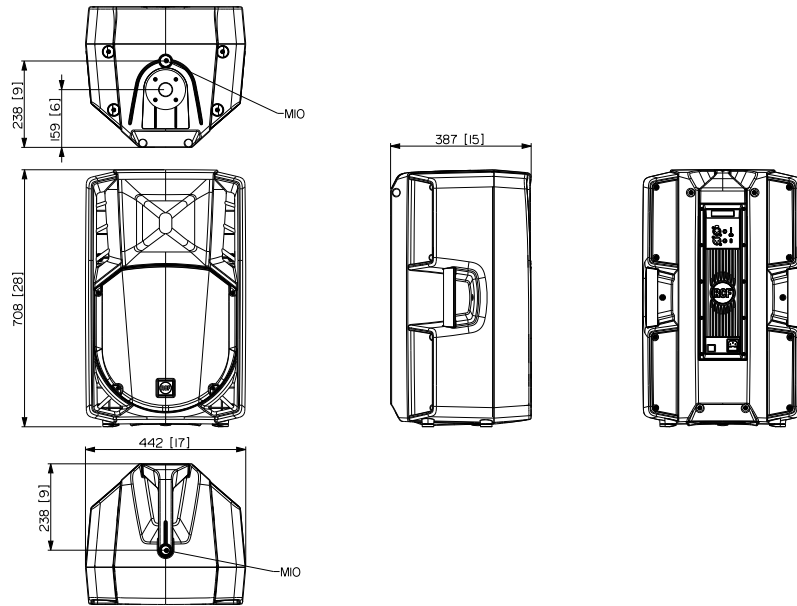

ART 745-A MK5

2-WEGE-AKTIVBOX

Beschreibung

Die ART 745-A MK5 ist das Flaggschiff dieser Lautsprecherfamilie. Der Neodym-Kompressionstreiber mit 4-Zoll-Schwingspule und Titankalotte sorgt für Durchsetzungsvermögen und einmalige Stimmtransparenz. Der 15-Zoll-Neodym-Tieftöner bietet mit seinem äußerst linearen Frequenzgang eine präzise, kontrollierte Tieftonwiedergabe. Alle Schallwandler werden mithilfe modernster Fertigungstechnik produziert. Die 1400-Watt-Endstufe wird von einem digitalen Signalprozessor gesteuert, der Frequenzweiche, Klangregelung, Phasensteuerung, Soft Limiting und Lautsprecherschutz kontrolliert.

ART 745-A MK5

2-WEGE-AKTIVBOX

Line Art 2D

SPEZIFIKATIONEN

Spezifikation	Frequenzgang Max SPL @ 1m: Horizontaler Abstrahlwinkel: Vertikaler Abstrahlwinkel:	45 Hz ÷ 20000 Hz 133 dB 90° 60°
Schallwandler	Kompressionstreiber: Woofer	1 x 1.0" neo, 4.0" v.c 1 x 15" neo, 3.5" v.c
Input/Output sektion	Eingangssignal Eingangsbuchsen Ausgangsanschlüsse Eingangsempfindlichkeit Mic Eingangsempfindlichkeit	bal/unbal XLR, Jack XLR -2 dBu/+4 dBu -32 dBu
Prozessor	Übergangsfrequenz Schutzschaltungen Limiter Steuerung	650 Thermal, RMS Soft Limiter Volume, Boost, MIC/Line
Power sektion	Gesamtleistung HF Bereich Tiefe Frequenzen Kühlung Verbindungen	1400 W Peak 400 W Peak 1000 W Peak Convection VDE
Standardkonformität	Safety agency	CE compliant
Physikalische daten	Gehäuse Material Hardware Griffe Pole Mount/Cap Gitter Farbe	PP Composite 2 x MIO 1 on top, 1 each side Yes Steel Black

ART 745-A MK5

2-WEGE-AKTIVBOX

Größe	Höhe	708 mm / 27.87 inches
	Breite	437 mm / 17.2 inches
	Tiefe	389 mm / 15.31 inches
	Gewicht	18.8 kg / 41.45 lbs

ZUBEHÖR

Kabel	AC XLR 3M3F	13360102	8024530006402
	AC PMX	13360232	8024530010058
Rigging / Installation	AC PRO-FS	13360109	8024530006471
	AC PRO-PM	13360110	8024530006488
	H-BR 2X ART 715	13360105	8024530012939
	PM-KIT M20	13360067	8024530014599
Schutzfunktionen	CVR ART 725	13360115	8024530010676